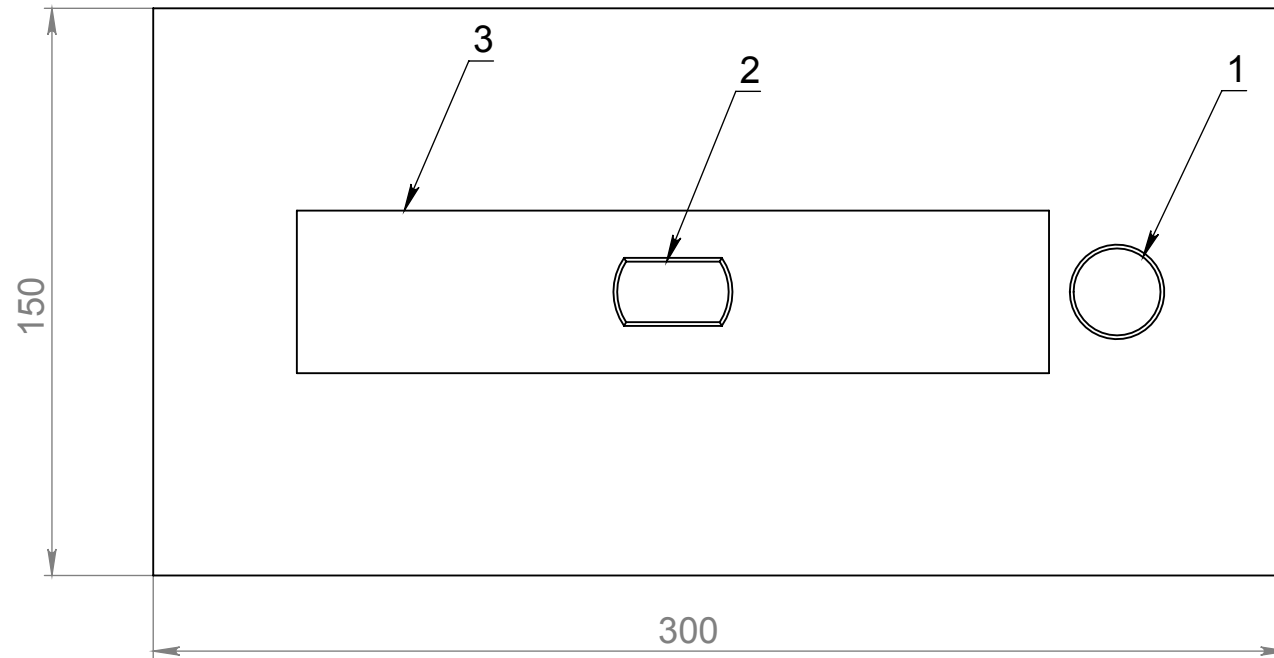

GLOSS FIRE

Топливный блок Алаид Style 300-150

Вид спереди

Вид с торца

Вид сверху

Позиция	Описание	Кол-во
1	Место заправки и контроля уровня топлива	1
2	Ручка пламегасителя	1
3	Пламегаситель	1

					Габартный размер Алаид Style 300-150			
Изм.	Лист	№ докум.	Подп.	Дата	Корпус 2мм нержавеющей сталь. Лицевая панель 6мм нержавеющей сталь	Лит.	Масса	Масштаб
Разраб.								1:5
Пров.								
Т. контр.						Лист 1	Листов 1	
Н. контр.					Разработано для Алаид Style 300-150		Gloss Fire	
Утв.								