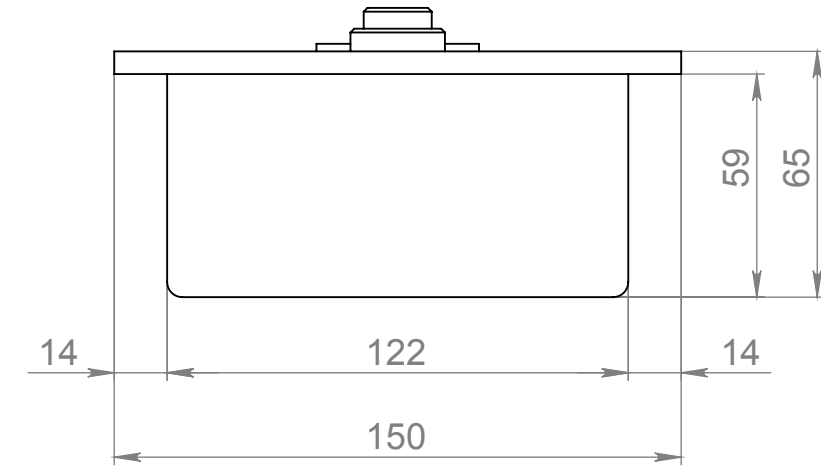

GLOSS FIRE

Топливный блок Алаид Style 300-150

Вид спереди

Вид с торца

Вид сверху

Позиция	Описание	Кол-во
1	Место заправки и контроля уровня топлива	1
2	Ручка пламегасителя	1
3	Пламегаситель	1

					Габартный размер Алаид Style 300-150			
Изм.	Лист	№ докум.	Подп.	Дата	Корпус 2мм нержавеющей сталь. Лицевая панель 6мм нержавеющей сталь	Лит.	Масса	Масштаб
Разраб.								1:5
Пров.								
Т. контр.						Лист 1	Листов 1	
Н. контр.					Разработано для Алаид Style 300-150		Gloss Fire	
Утв.								