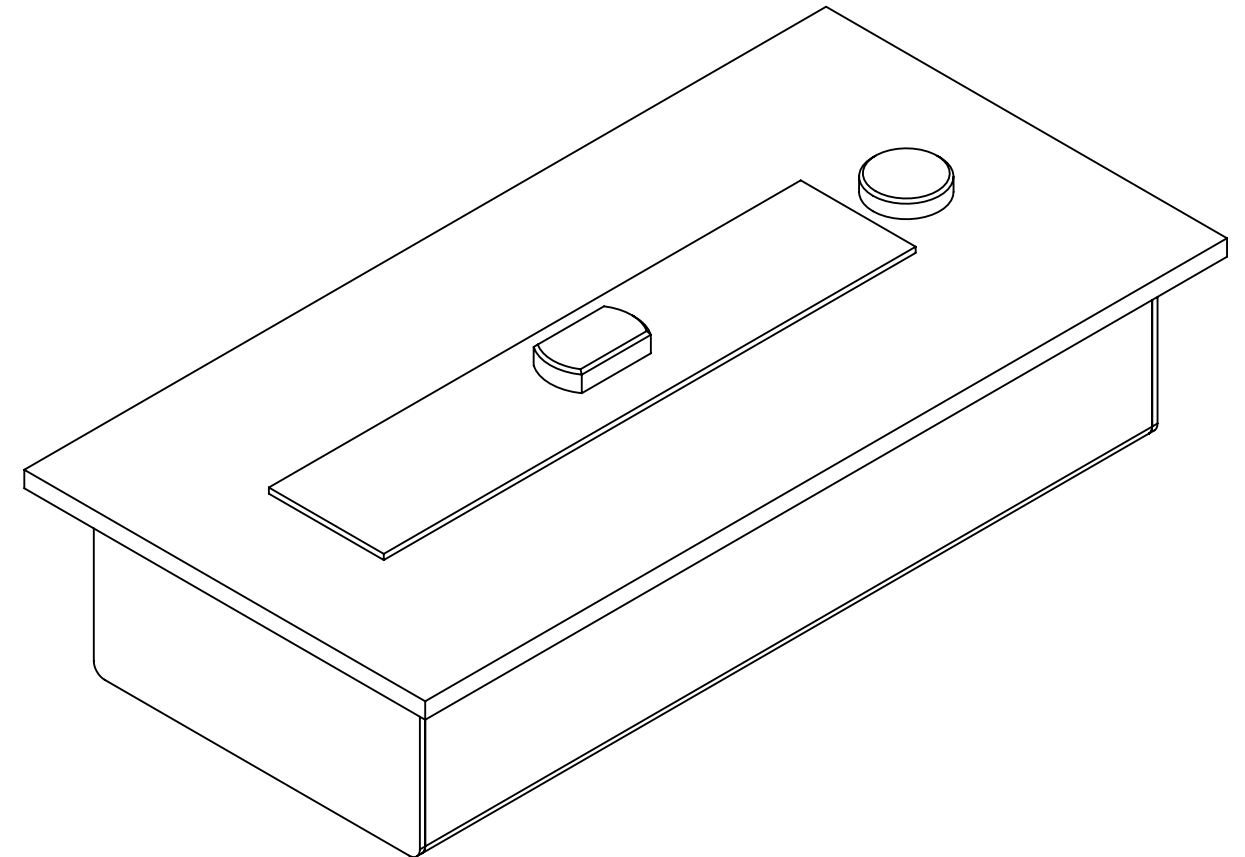

GLOSS FIRE

Топливный блок Алаид Style 300-150

Вид спереди

Вид с торца

Вид сверху

Позиция	Описание	Кол-во
1	Место заправки и контроля уровня топлива	1
2	Ручка пламегасителя	1
3	Пламегаситель	1

					Габартный размер Алаид Style 300-150			
Изм.	Лист	№ докум.	Подп.	Дата	Корпус 2мм нержавеющей сталь. Лицевая панель 6мм нержавеющей сталь	Лит.	Масса	Масштаб
Разраб.								1:5
Пров.								
Т. контр.						Лист 1	Листов 1	
Н. контр.					Разработано для Алаид Style 300-150		Gloss Fire	
Утв.								