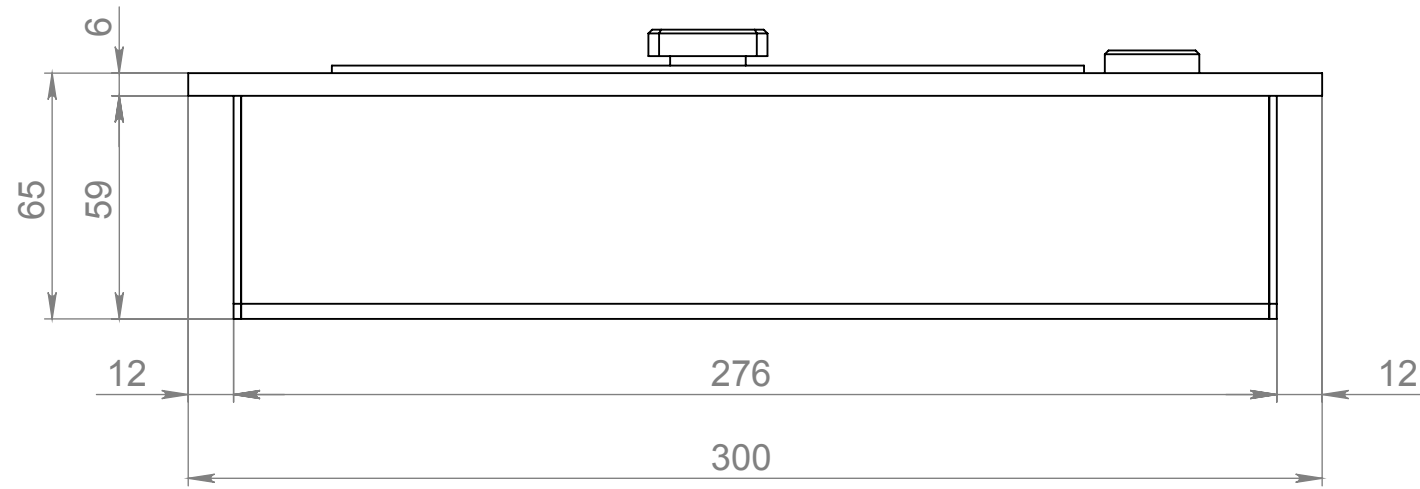

GLOSS FIRE

Топливный блок Алаид Style 300-150

Вид спереди

Вид с торца

Вид сверху

Позиция	Описание	Кол-во
1	Место заправки и контроля уровня топлива	1
2	Ручка пламегасителя	1
3	Пламегаситель	1

					Габартный размер Алаид Style 300-150			
Изм.	Лист	№ докум.	Подп.	Дата	Корпус 2мм нержавеющей сталь. Лицевая панель 6мм нержавеющей сталь	Лит.	Масса	Масштаб
Разраб.								1:5
Пров.								
Т. контр.						Лист 1	Листов 1	
Н. контр.					Разработано для Алаид Style 300-150		Gloss Fire	
Утв.								