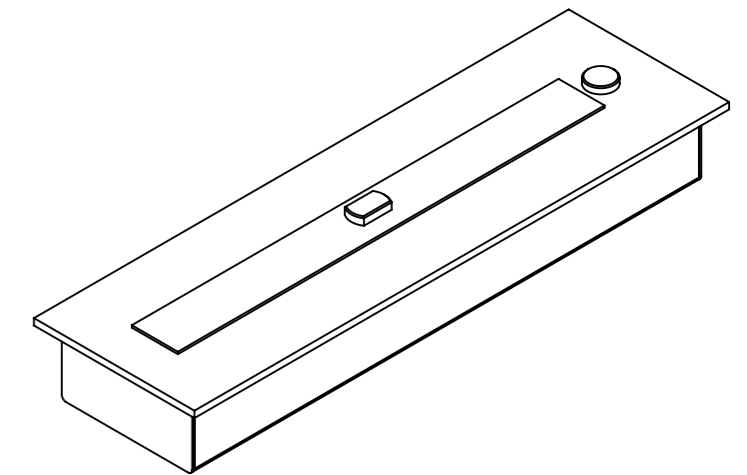

GLOSS FIRE

Топливный блок Алаид Style 500-150

Вид спереди

Вид с торца

Вид сверху

Позиция	Описание	Кол-во
1	Место заправки и контроля уровня топлива	1
2	Ручка пламегасителя	1
3	Пламегаситель	1

Изм.	Лист	№ докум.	Подп.	Дата
Разраб.				
Пров.				
Т. контр.				
Н. контр.				
Утв.				

Габартный размер Алаид Style 500-150

Корпус 2мм нержавеющей сталь. Лицевая панель 6мм нержавеющей сталь

Разработано для Алаид Style 500-150

Лит.	Масса	Масштаб
		1:5
Лист 1	Листов 1	

Gloss Fire

Справ. №

Подп. и дата