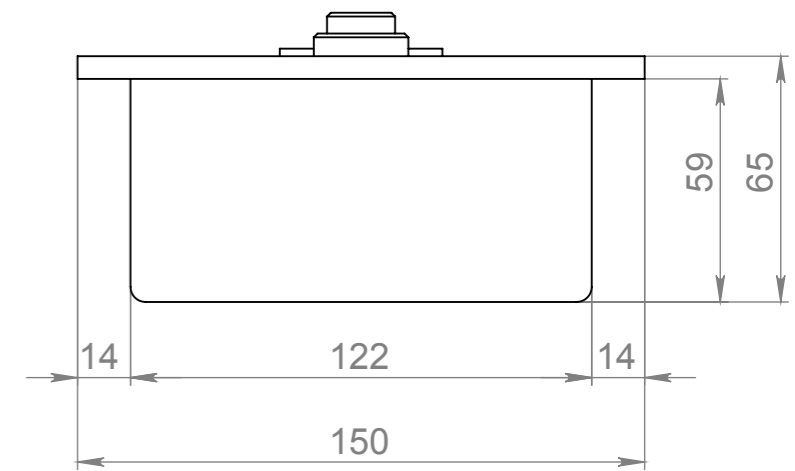

GLOSS FIRE

Топливный блок Алаид Style 500-150

Вид спереди

Вид с торца

Вид сверху

Позиция	Описание	Кол-во
1	Место заправки и контроля уровня топлива	1
2	Ручка пламегасителя	1
3	Пламегаситель	1

Изм.	Лист	№ докум.	Подп.	Дата
Разраб.				
Пров.				
Т. контр.				
Н. контр.				
Утв.				

Габартный размер Алаид Style 500-150

Корпус 2мм нержавеющей сталь. Лицевая панель 6мм нержавеющей сталь

Разработано для Алаид Style 500-150

Лит.	Масса	Масштаб
		1:5
Лист 1	Листов 1	

Gloss Fire

Справ. №

Подп. и дата