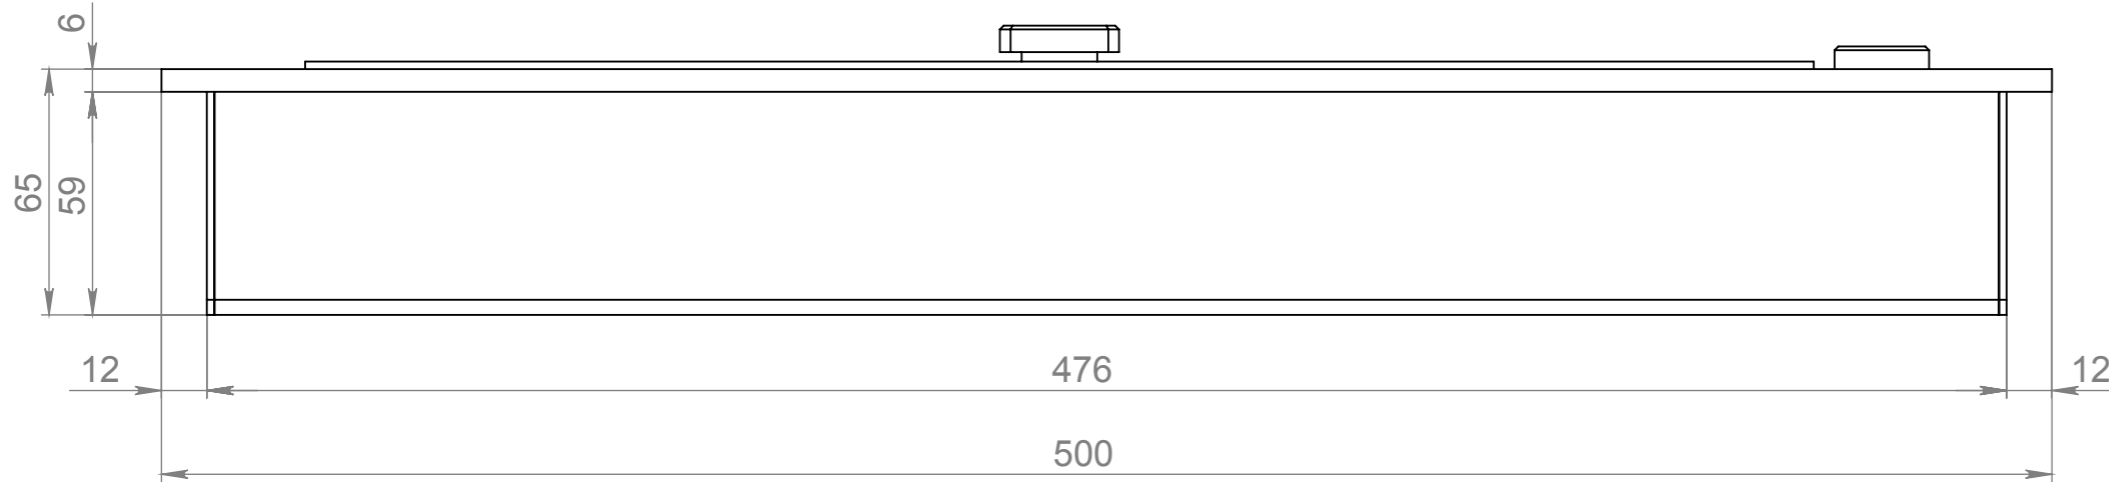

GLOSS FIRE

Топливный блок Алаид Style 500-150

Вид спереди

Вид с торца

Вид сверху

Позиция	Описание	Кол-во
1	Место заправки и контроля уровня топлива	1
2	Ручка пламегасителя	1
3	Пламегаситель	1

Изм.	Лист	№ докум.	Подп.	Дата
Разраб.				
Пров.				
Т. контр.				
Н. контр.				
Утв.				

Габартный размер Алаид Style 500-150

Корпус 2мм нержавеющей сталь. Лицевая панель 6мм нержавеющей сталь

Разработано для Алаид Style 500-150

Лит.	Масса	Масштаб
		1:5
Лист 1	Листов 1	

Gloss Fire

Справ. №

Подп. и дата