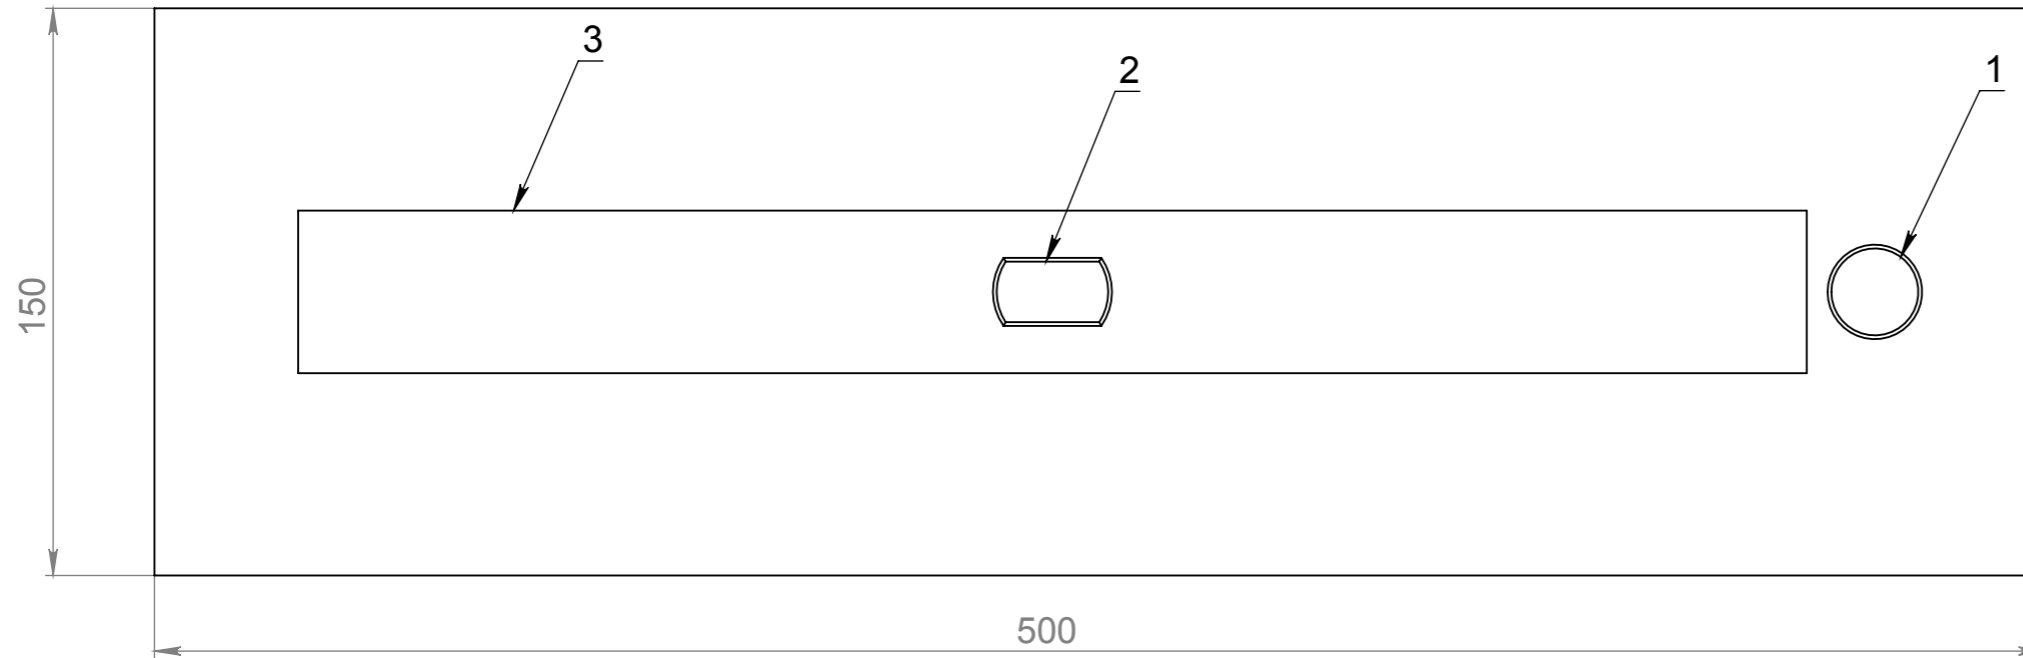

GLOSS FIRE

Топливный блок Алаид Style 500-150

Вид спереди

Вид с торца

Вид сверху

Позиция	Описание	Кол-во
1	Место заправки и контроля уровня топлива	1
2	Ручка пламегасителя	1
3	Пламегаситель	1

Изм.	Лист	№ докум.	Подп.	Дата
Разраб.				
Пров.				
Т. контр.				
Н. контр.				
Утв.				

Габартный размер Алаид Style 500-150

Корпус 2мм нержавеющей сталь. Лицевая панель 6мм нержавеющей сталь

Разработано для Алаид Style 500-150

Лит.	Масса	Масштаб
		1:5
Лист 1	Листов 1	

Gloss Fire

Справ. №

Подп. и дата