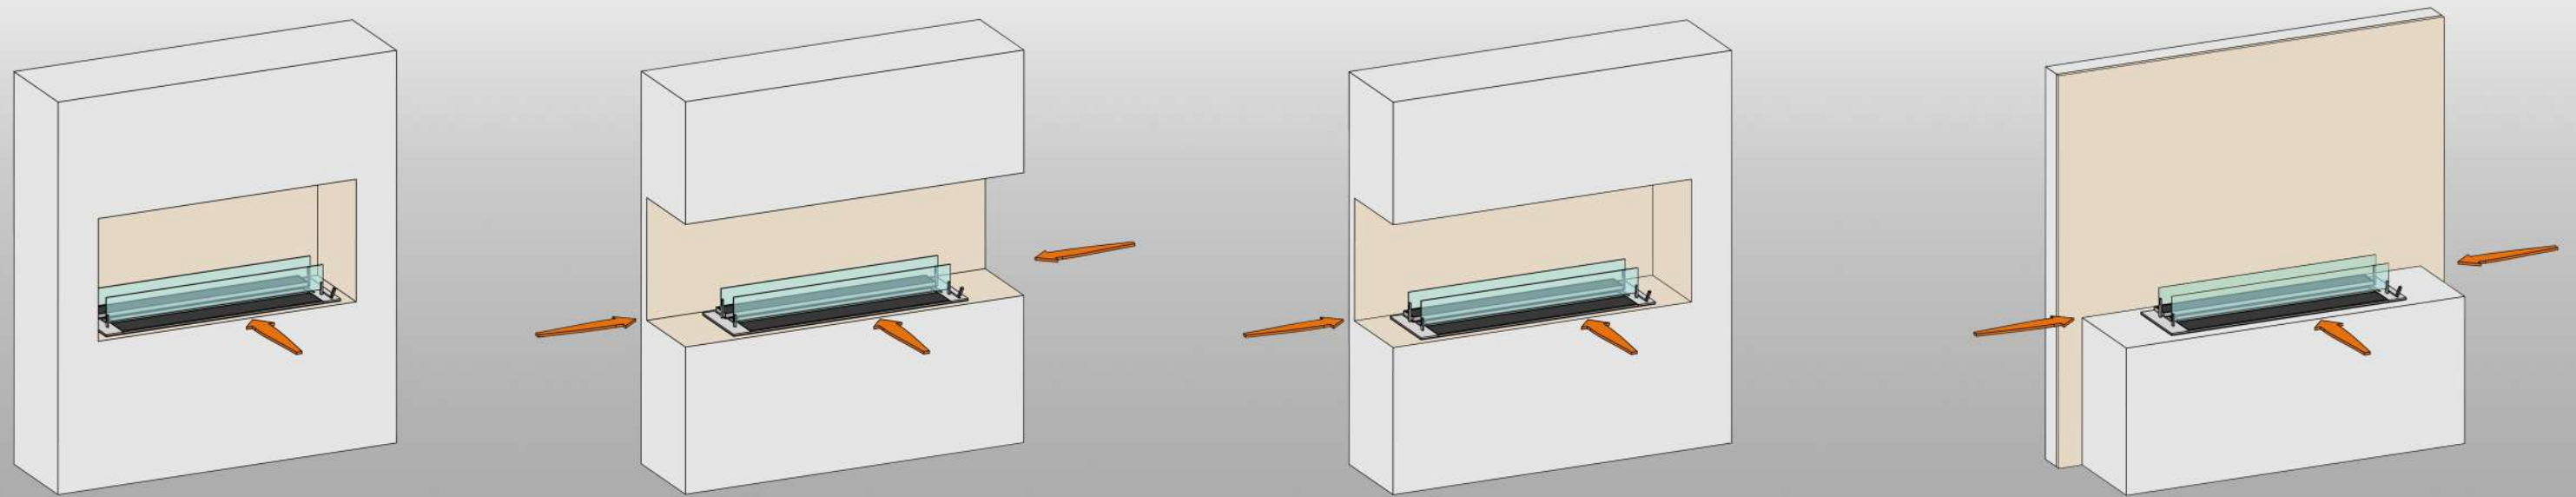

Варианты установки.  
Slider - V1

Варианты установки.  
Slider - V2

**Внимание!** Вертикальные стёкла на биокаmine обязательны. Не эксплуатируйте биокамин без двух вертикально установленных стёкол.

## ВАРИАНТЫ ИСПОЛНЕНИЯ

### Биокамин Slider V1 - пристенная модель

Жаростойкое стекло\*    Термостойкая краска

### Биокамин Slider V2 - отдельностоящая модель

Жаростойкое стекло\*    Термостойкая краска

\* для биокаминов серии Slider glass.

В биокаминах серии Slider - поверхность окрашена термостойкой краской.