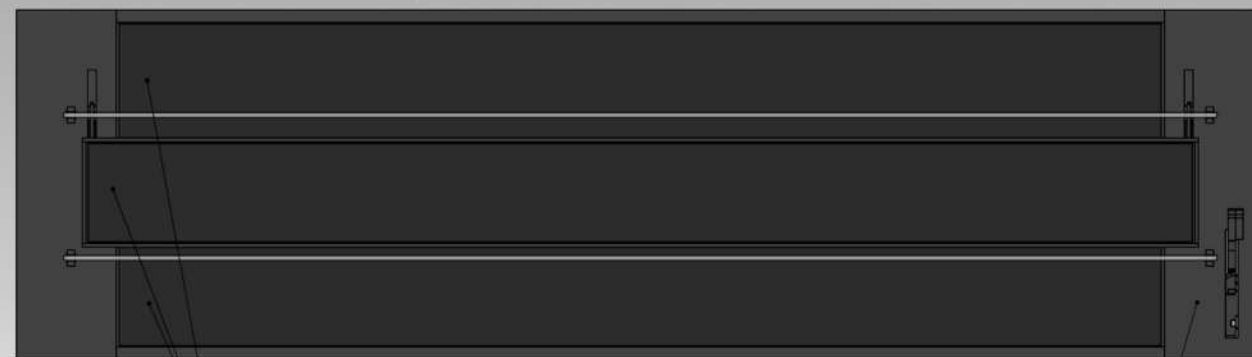

Биокамин Slider V2 - отдельностоящая модель

Жаростойкое стекло*   Термостойкая краска