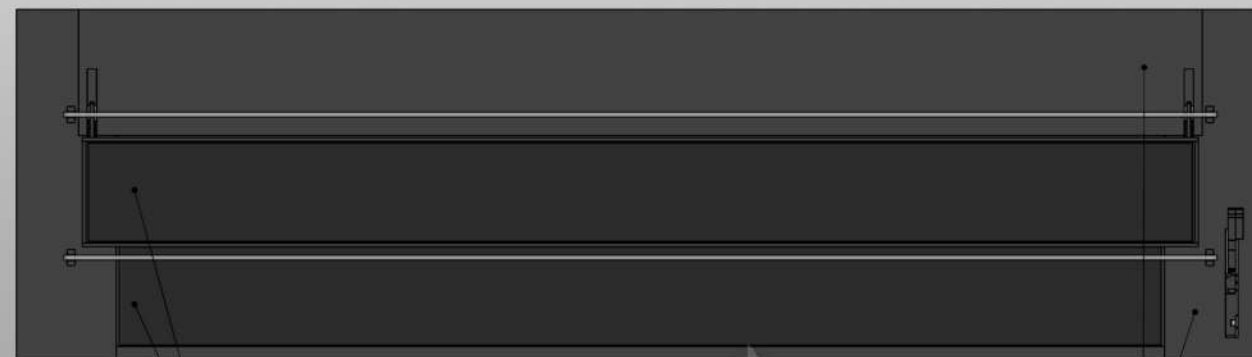

Варианты установки.  
Slider - V1

Варианты установки.  
Slider - V2

**Внимание!** Вертикальные стёкла на биокаmine обязательны. Не эксплуатируйте биокамин без двух вертикально установленных стёкол.

## ВАРИАНТЫ ИСПОЛНЕНИЯ

### Биокамин Slider V1 - пристенная модель

Жаростойкое стекло\*    Термостойкая краска