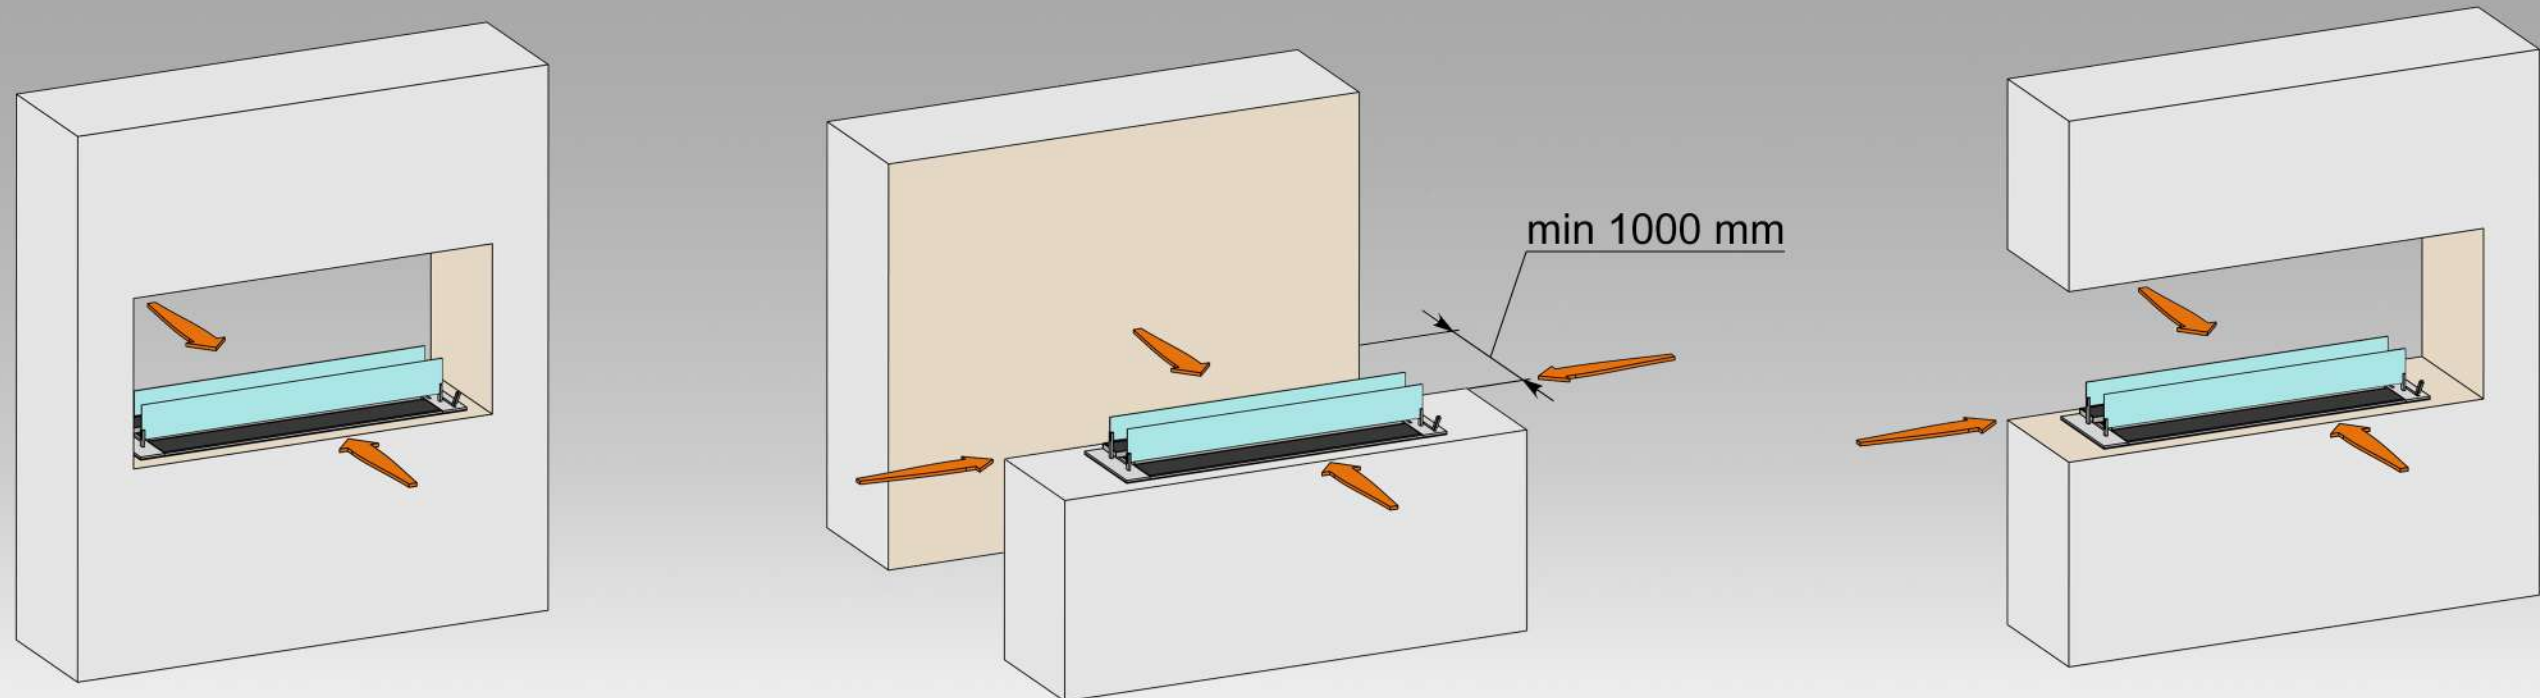

Варианты установки.  
Slider - V1

Варианты установки.  
Slider - V2

**Внимание!** Вертикальные стёкла на биокаmine обязательны. Не эксплуатируйте биокамин без двух вертикально установленных стёкол.

## ВАРИАНТЫ ИСПОЛНЕНИЯ

### Биокамин Slider V1 - пристенная модель

Жаростойкое стекло\*    Термостойкая краска