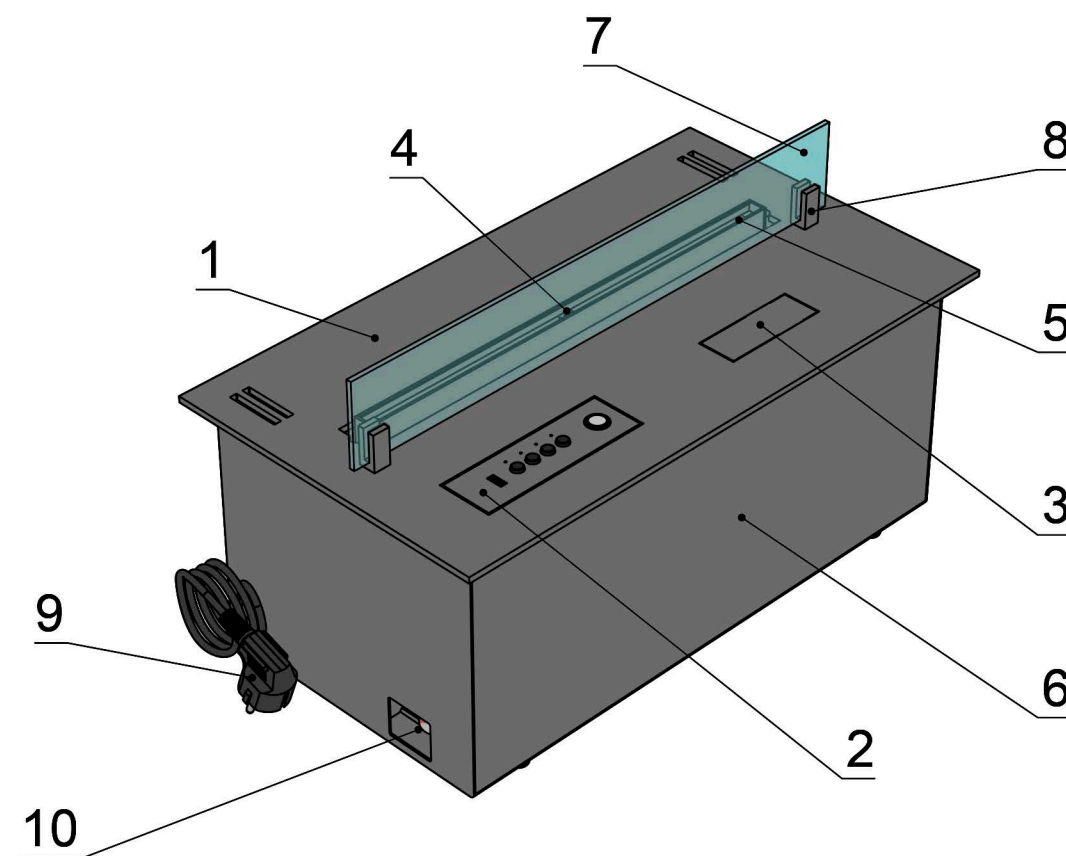

Вид спереди

Вид сбоку

Вид сверху

1. Лицевая панель.
2. Кнопка включения/выключения.
3. Люк заправки.
4. Воспламенитель.
5. Сопло (линия огня).

6. Металлический корпус.
7. Жаростойкое стекло.
8. Держатель стекла.
9. Кабель для подключения к электросети.
10. Автоматический выключатель.

Размеры	Автоматический биокамин DALEX	
	L300	L400
L1, мм	300	400
L2, мм	266	366
L3, мм	200	300
L4, мм	260	360

Вид спереди

Вид сбоку

Вид сверху

Размеры	Автоматический биокамин DALEX	
	L500	L600
L1, мм	500	600
L2, мм	466	566
L3, мм	400	500
L4, мм	460	560

Автоматический биокамин DALEX

Размеры	Автоматический биокамин DALEX								
	L700	L800	L900	L1000	L1100	L1200	L1300	L1400	L1500
L1, мм	700	800	900	1000	1100	1200	1300	1400	1500
L2, мм	666	766	866	966	1066	1166	1266	1366	1466
L3, мм	600	700	800	900	1000	1100	1200	1300	1400
L4, мм	660	760	860	960	1060	1160	1260	1360	1460

Вид спереди

Вид сбоку

Вид сверху

Размеры	Автоматический биокамин DALEX				
	L1600	L1700	L1800	L1900	L2000
L1, мм	1600	1700	1800	1900	2000
L2, мм	1566	1666	1766	1866	1966
L3, мм	1500	1600	1700	1800	1900
L4, мм	1560	1660	1760	1860	1960