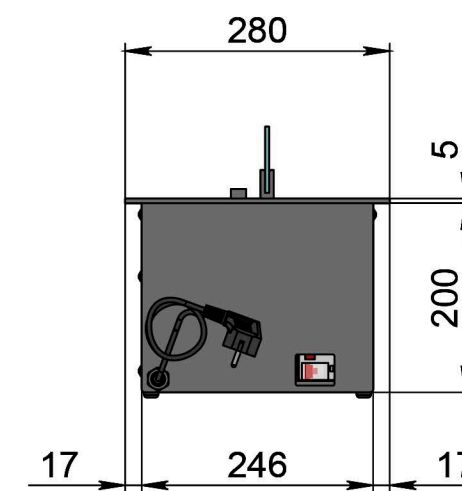

Автоматический биокамин DALEX

Размеры	Автоматический биокамин DALEX								
	L700	L800	L900	L1000	L1100	L1200	L1300	L1400	L1500
L1, мм	700	800	900	1000	1100	1200	1300	1400	1500
L2, мм	666	766	866	966	1066	1166	1266	1366	1466
L3, мм	600	700	800	900	1000	1100	1200	1300	1400
L4, мм	660	760	860	960	1060	1160	1260	1360	1460

Вид спереди

Вид сбоку

Вид сверху

Размеры	Автоматический биокамин DALEX				
	L1600	L1700	L1800	L1900	L2000
L1, мм	1600	1700	1800	1900	2000
L2, мм	1566	1666	1766	1866	1966
L3, мм	1500	1600	1700	1800	1900
L4, мм	1560	1660	1760	1860	1960

Вид спереди

Вид сбоку

Вид сверху

Автоматический биокамин DALEX

Размеры	Автоматический биокамин DALEX									
	L2100	L2200	L2300	L2400	L2500	L2600	L2700	L2800	L2900	L3000
L1, мм	2100	2200	2300	2400	2500	2600	2700	2800	2900	3000
L2, мм	2066	2166	2266	2366	2466	2566	2666	2766	2866	2966
L3, мм	2000	2100	2200	2300	2400	2500	2600	2700	2800	2900
L4, мм	1030	1080	1130	1180	1230	1280	1330	1380	1430	1480