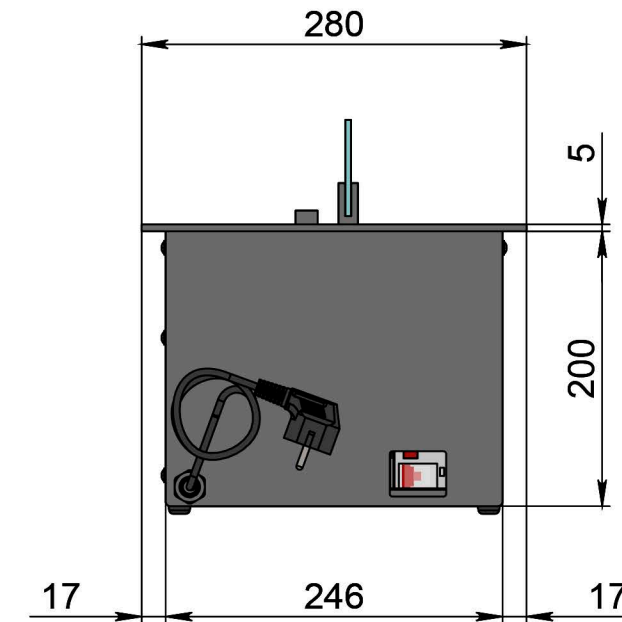

Вид сбоку

1. Лицевая панель.
2. Люк панели управления.
3. Люк заправки.
4. Воспламенитель.
5. Сопло (линия огня).
6. Металлический корпус.
7. Жаростойкое стекло.
8. Держатель стекла.
9. Кабель для подключения к электросети.
10. Автоматический выключатель.

Автоматический биокамин DALEX

Размеры	Автоматический биокамин DALEX								
	L700	L800	L900	L1000	L1100	L1200	L1300	L1400	L1500
L1, мм	700	800	900	1000	1100	1200	1300	1400	1500
L2, мм	666	766	866	966	1066	1166	1266	1366	1466
L3, мм	600	700	800	900	1000	1100	1200	1300	1400
L4, мм	660	760	860	960	1060	1160	1260	1360	1460