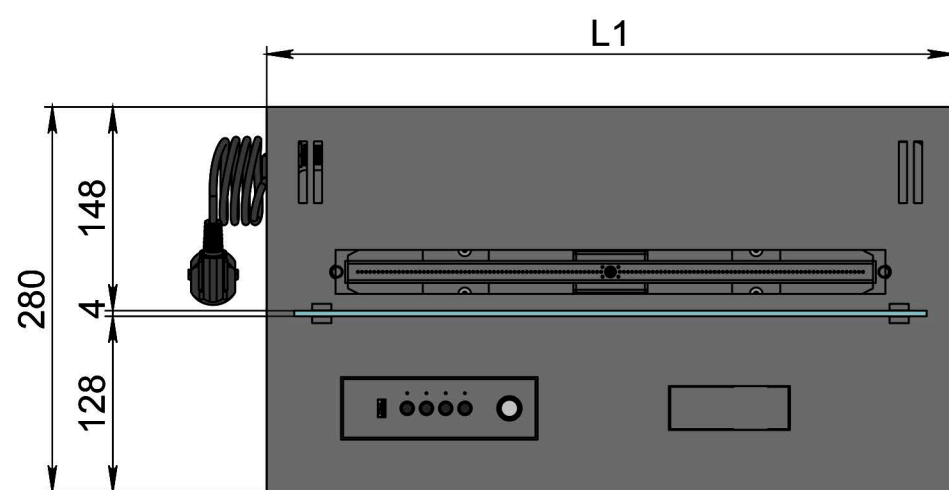

Размеры	Автоматический биокамин DALEX	
	L300	L400
L1, мм	300	400
L2, мм	266	366
L3, мм	200	300
L4, мм	260	360

Вид спереди

Вид сбоку

Вид сверху

Размеры	Автоматический биокамин DALEX	
	L500	L600
L1, мм	500	600
L2, мм	466	566
L3, мм	400	500
L4, мм	460	560

Автоматический биокамин DALEX

Размеры	Автоматический биокамин DALEX								
	L700	L800	L900	L1000	L1100	L1200	L1300	L1400	L1500
L1, мм	700	800	900	1000	1100	1200	1300	1400	1500
L2, мм	666	766	866	966	1066	1166	1266	1366	1466
L3, мм	600	700	800	900	1000	1100	1200	1300	1400
L4, мм	660	760	860	960	1060	1160	1260	1360	1460

Вид спереди

Вид сбоку

Вид сверху

Размеры	Автоматический биокамин DALEX				
	L1600	L1700	L1800	L1900	L2000
L1, мм	1600	1700	1800	1900	2000
L2, мм	1566	1666	1766	1866	1966
L3, мм	1500	1600	1700	1800	1900
L4, мм	1560	1660	1760	1860	1960

Вид спереди

Вид сбоку

Вид сверху

Автоматический биокамин DALEX

Размеры	Автоматический биокамин DALEX									
	L2100	L2200	L2300	L2400	L2500	L2600	L2700	L2800	L2900	L3000
L1, мм	2100	2200	2300	2400	2500	2600	2700	2800	2900	3000
L2, мм	2066	2166	2266	2366	2466	2566	2666	2766	2866	2966
L3, мм	2000	2100	2200	2300	2400	2500	2600	2700	2800	2900
L4, мм	1030	1080	1130	1180	1230	1280	1330	1380	1430	1480