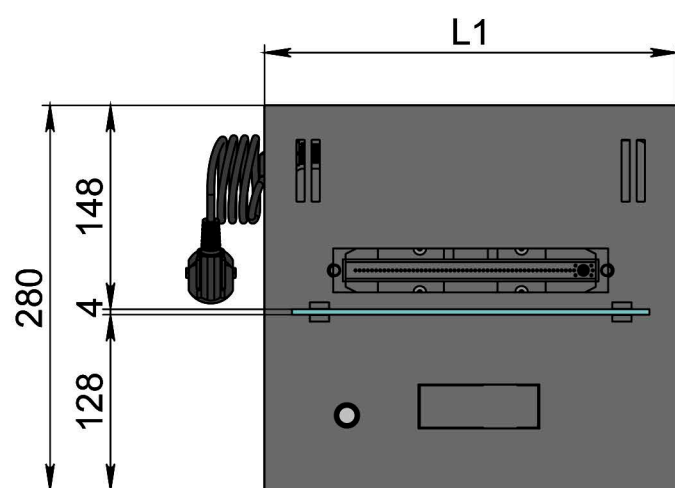

Вид спереди

Вид сбоку

Вид сверху

1. Лицевая панель.
2. Кнопка включения/выключения.
3. Люк заправки.
4. Воспламенитель.
5. Сопло (линия огня).

6. Металлический корпус.
7. Жаростойкое стекло.
8. Держатель стекла.
9. Кабель для подключения к электросети.
10. Автоматический выключатель.

Размеры	Автоматический биокамин DALEX	
	L300	L400
L1, мм	300	400
L2, мм	266	366
L3, мм	200	300
L4, мм	260	360

Вид спереди

Вид сбоку

Вид сверху

Размеры	Автоматический биокамин DALEX	
	L500	L600
L1, мм	500	600
L2, мм	466	566
L3, мм	400	500
L4, мм	460	560

Вид спереди

Вид сбоку

Вид сверху

Размеры	Автоматический биокамин DALEX				
	L1600	L1700	L1800	L1900	L2000
L1, мм	1600	1700	1800	1900	2000
L2, мм	1566	1666	1766	1866	1966
L3, мм	1500	1600	1700	1800	1900
L4, мм	1560	1660	1760	1860	1960

Вид спереди

Вид сбоку

Вид сверху

Автоматический биокамин DALEX

Размеры	Автоматический биокамин DALEX									
	L2100	L2200	L2300	L2400	L2500	L2600	L2700	L2800	L2900	L3000
L1, мм	2100	2200	2300	2400	2500	2600	2700	2800	2900	3000
L2, мм	2066	2166	2266	2366	2466	2566	2666	2766	2866	2966
L3, мм	2000	2100	2200	2300	2400	2500	2600	2700	2800	2900
L4, мм	1030	1080	1130	1180	1230	1280	1330	1380	1430	1480