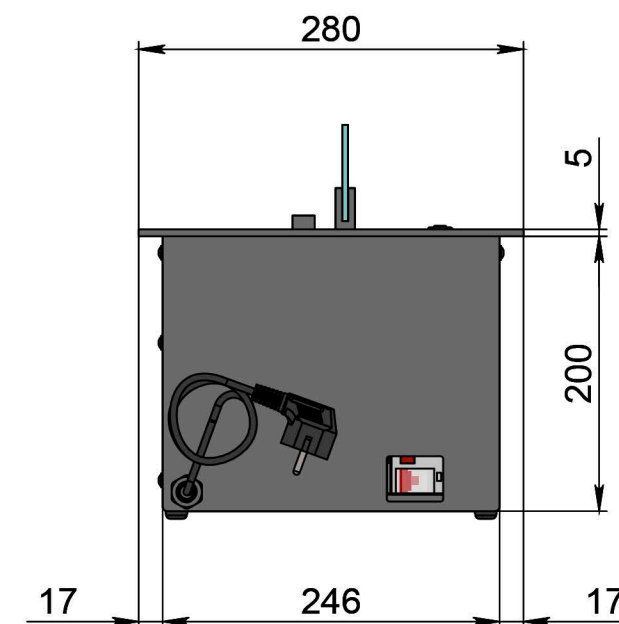

Размеры	Автоматический биокамин DALEX	
	L300	L400
L1, мм	300	400
L2, мм	266	366
L3, мм	200	300
L4, мм	260	360

Вид спереди

Вид сбоку

Вид сверху

Размеры	Автоматический биокамин DALEX	
	L500	L600
L1, мм	500	600
L2, мм	466	566
L3, мм	400	500
L4, мм	460	560

Автоматический биокамин DALEX

Размеры	Автоматический биокамин DALEX								
	L700	L800	L900	L1000	L1100	L1200	L1300	L1400	L1500
L1, мм	700	800	900	1000	1100	1200	1300	1400	1500
L2, мм	666	766	866	966	1066	1166	1266	1366	1466
L3, мм	600	700	800	900	1000	1100	1200	1300	1400
L4, мм	660	760	860	960	1060	1160	1260	1360	1460

Вид спереди

Вид сбоку

Вид сверху

Размеры	Автоматический биокамин DALEX				
	L1600	L1700	L1800	L1900	L2000
L1, мм	1600	1700	1800	1900	2000
L2, мм	1566	1666	1766	1866	1966
L3, мм	1500	1600	1700	1800	1900
L4, мм	1560	1660	1760	1860	1960

Вид спереди

Вид сбоку

Вид сверху

Автоматический биокамин DALEX

Размеры	Автоматический биокамин DALEX									
	L2100	L2200	L2300	L2400	L2500	L2600	L2700	L2800	L2900	L3000
L1, мм	2100	2200	2300	2400	2500	2600	2700	2800	2900	3000
L2, мм	2066	2166	2266	2366	2466	2566	2666	2766	2866	2966
L3, мм	2000	2100	2200	2300	2400	2500	2600	2700	2800	2900
L4, мм	1030	1080	1130	1180	1230	1280	1330	1380	1430	1480