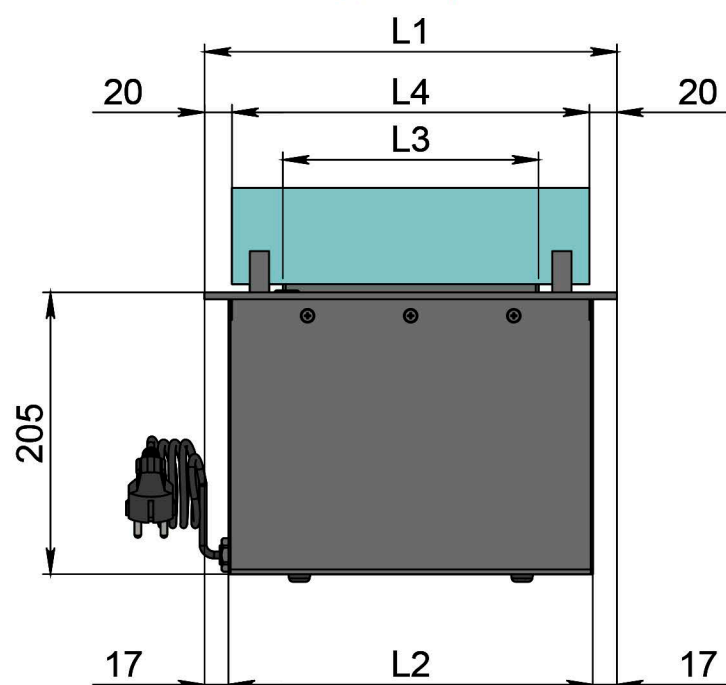

Вид спереди