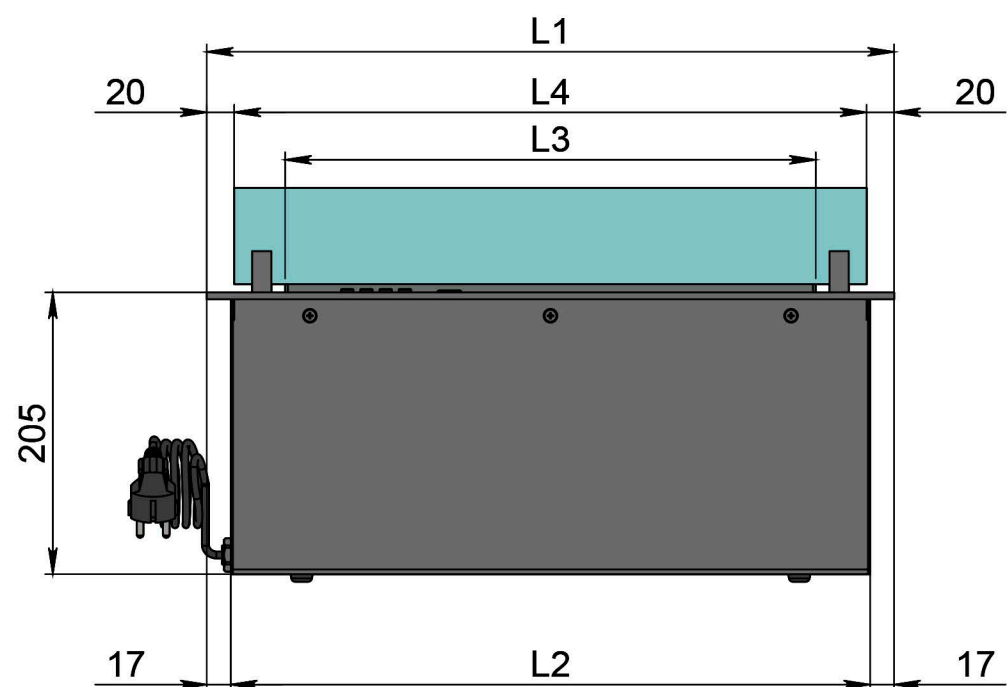

Размеры	Автоматический биокамин DALEX	
	L300	L400
L1, мм	300	400
L2, мм	266	366
L3, мм	200	300
L4, мм	260	360

Вид спереди

Вид сбоку

Вид сверху

Размеры	Автоматический биокамин DALEX	
	L500	L600
L1, мм	500	600
L2, мм	466	566
L3, мм	400	500
L4, мм	460	560

Автоматический биокамин DALEX

Размеры	Автоматический биокамин DALEX								
	L700	L800	L900	L1000	L1100	L1200	L1300	L1400	L1500
L1, мм	700	800	900	1000	1100	1200	1300	1400	1500
L2, мм	666	766	866	966	1066	1166	1266	1366	1466
L3, мм	600	700	800	900	1000	1100	1200	1300	1400
L4, мм	660	760	860	960	1060	1160	1260	1360	1460

Вид спереди

Вид сбоку

Вид сверху

Размеры	Автоматический биокамин DALEX				
	L1600	L1700	L1800	L1900	L2000
L1, мм	1600	1700	1800	1900	2000
L2, мм	1566	1666	1766	1866	1966
L3, мм	1500	1600	1700	1800	1900
L4, мм	1560	1660	1760	1860	1960

Вид спереди

Вид сбоку

Вид сверху

Автоматический биокамин DALEX

Размеры	Автоматический биокамин DALEX									
	L2100	L2200	L2300	L2400	L2500	L2600	L2700	L2800	L2900	L3000
L1, мм	2100	2200	2300	2400	2500	2600	2700	2800	2900	3000
L2, мм	2066	2166	2266	2366	2466	2566	2666	2766	2866	2966
L3, мм	2000	2100	2200	2300	2400	2500	2600	2700	2800	2900
L4, мм	1030	1080	1130	1180	1230	1280	1330	1380	1430	1480