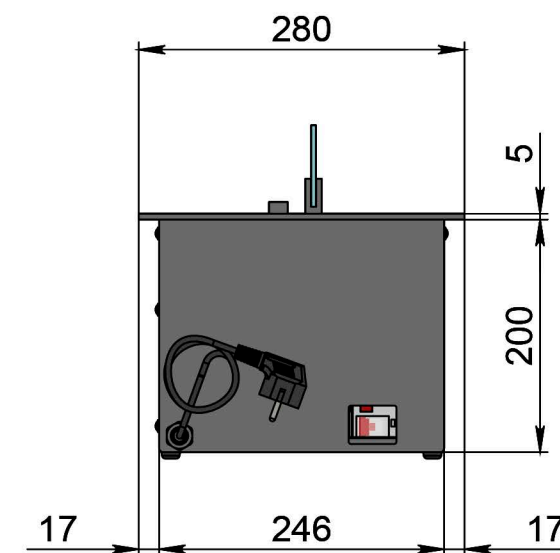

Размеры	Автоматический биокамин DALEX	
	L300	L400
L1, мм	300	400
L2, мм	266	366
L3, мм	200	300
L4, мм	260	360

Вид спереди

Вид сбоку

Вид сверху

Размеры	Автоматический биокамин DALEX	
	L500	L600
L1, мм	500	600
L2, мм	466	566
L3, мм	400	500
L4, мм	460	560

Автоматический биокамин DALEX

Размеры	Автоматический биокамин DALEX								
	L700	L800	L900	L1000	L1100	L1200	L1300	L1400	L1500
L1, мм	700	800	900	1000	1100	1200	1300	1400	1500
L2, мм	666	766	866	966	1066	1166	1266	1366	1466
L3, мм	600	700	800	900	1000	1100	1200	1300	1400
L4, мм	660	760	860	960	1060	1160	1260	1360	1460

Вид спереди

Вид сбоку

Вид сверху

Размеры	Автоматический биокамин DALEX				
	L1600	L1700	L1800	L1900	L2000
L1, мм	1600	1700	1800	1900	2000
L2, мм	1566	1666	1766	1866	1966
L3, мм	1500	1600	1700	1800	1900
L4, мм	1560	1660	1760	1860	1960

Вид спереди

Вид сбоку

Вид сверху

Автоматический биокамин DALEX

Размеры	Автоматический биокамин DALEX									
	L2100	L2200	L2300	L2400	L2500	L2600	L2700	L2800	L2900	L3000
L1, мм	2100	2200	2300	2400	2500	2600	2700	2800	2900	3000
L2, мм	2066	2166	2266	2366	2466	2566	2666	2766	2866	2966
L3, мм	2000	2100	2200	2300	2400	2500	2600	2700	2800	2900
L4, мм	1030	1080	1130	1180	1230	1280	1330	1380	1430	1480