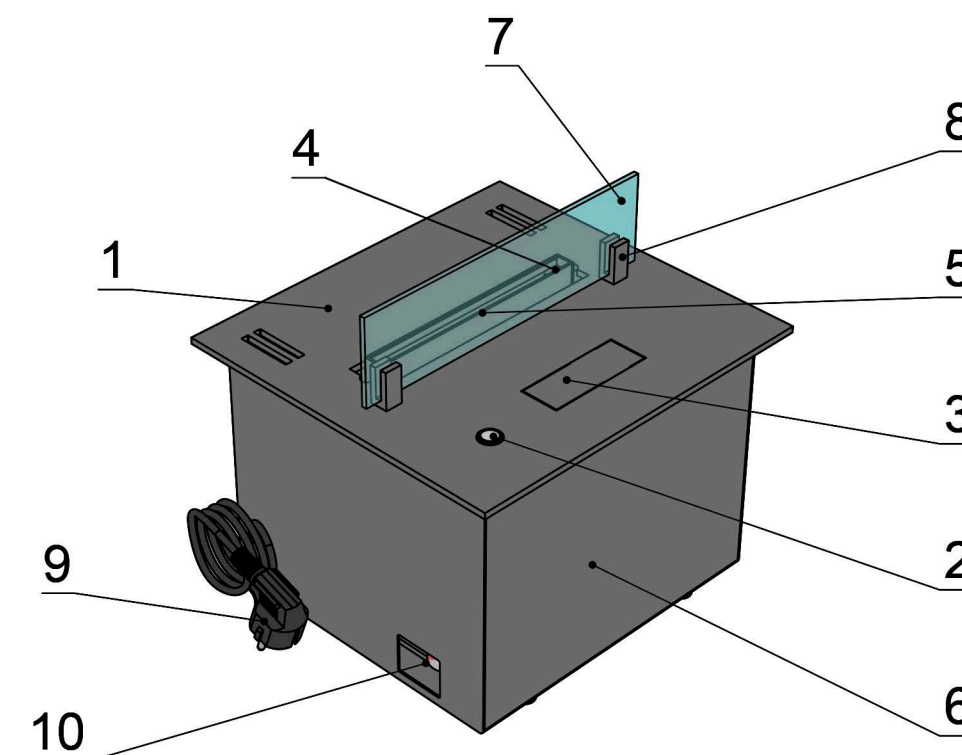

Вид спереди

Вид сбоку

Вид сверху

1. Лицевая панель.
2. Кнопка включения/выключения.
3. Люк заправки.
4. Воспламенитель.
5. Сопло (линия огня).

6. Металлический корпус.
7. Жаростойкое стекло.
8. Держатель стекла.
9. Кабель для подключения к электросети.
10. Автоматический выключатель.

Размеры	Автоматический биокамин DALEX	
	L300	L400
L1, мм	300	400
L2, мм	266	366
L3, мм	200	300
L4, мм	260	360

Вид спереди

Вид сбоку

Вид сверху

Размеры	Автоматический биокамин DALEX	
	L500	L600
L1, мм	500	600
L2, мм	466	566
L3, мм	400	500
L4, мм	460	560

Вид спереди

Вид сбоку

Вид сверху

Размеры	Автоматический биокамин DALEX				
	L1600	L1700	L1800	L1900	L2000
L1, мм	1600	1700	1800	1900	2000
L2, мм	1566	1666	1766	1866	1966
L3, мм	1500	1600	1700	1800	1900
L4, мм	1560	1660	1760	1860	1960

Вид спереди

Вид сбоку

Вид сверху

Автоматический биокамин DALEX

Размеры	Автоматический биокамин DALEX									
	L2100	L2200	L2300	L2400	L2500	L2600	L2700	L2800	L2900	L3000
L1, мм	2100	2200	2300	2400	2500	2600	2700	2800	2900	3000
L2, мм	2066	2166	2266	2366	2466	2566	2666	2766	2866	2966
L3, мм	2000	2100	2200	2300	2400	2500	2600	2700	2800	2900
L4, мм	1030	1080	1130	1180	1230	1280	1330	1380	1430	1480