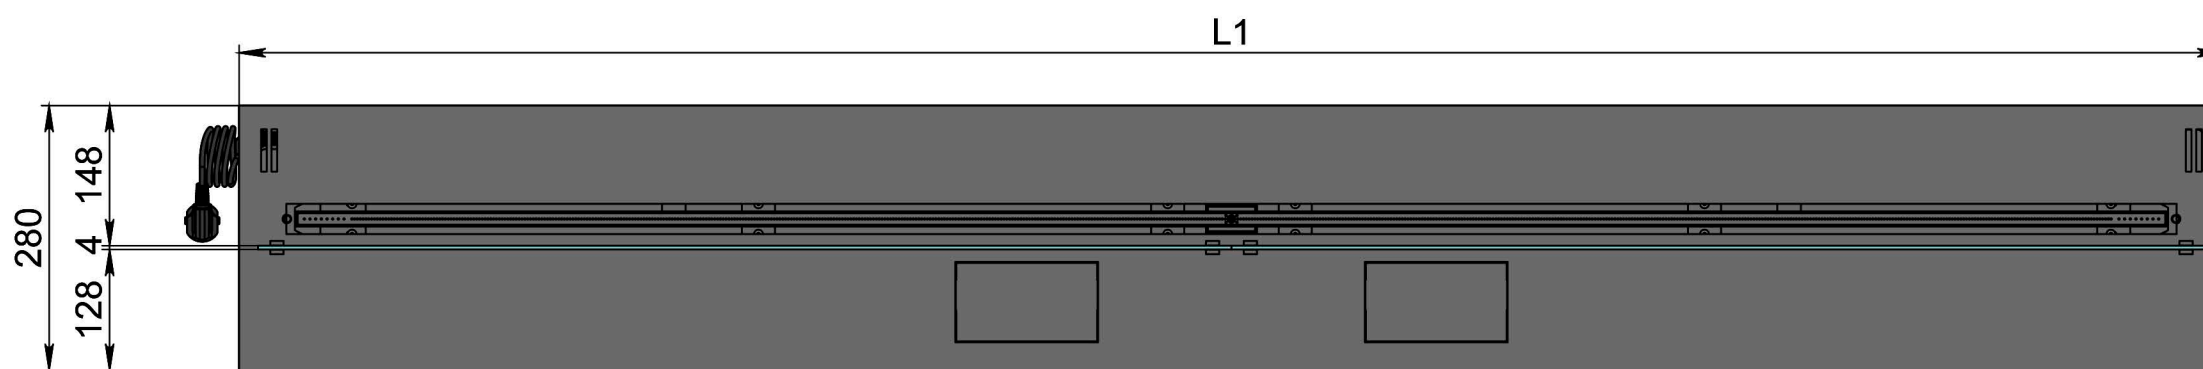

Автоматический биокамин DALEX

Размеры	Автоматический биокамин DALEX								
	L700	L800	L900	L1000	L1100	L1200	L1300	L1400	L1500
L1, мм	700	800	900	1000	1100	1200	1300	1400	1500
L2, мм	666	766	866	966	1066	1166	1266	1366	1466
L3, мм	600	700	800	900	1000	1100	1200	1300	1400
L4, мм	660	760	860	960	1060	1160	1260	1360	1460

Вид спереди

Вид сбоку

Вид сверху

Размеры	Автоматический биокамин DALEX				
	L1600	L1700	L1800	L1900	L2000
L1, мм	1600	1700	1800	1900	2000
L2, мм	1566	1666	1766	1866	1966
L3, мм	1500	1600	1700	1800	1900
L4, мм	1560	1660	1760	1860	1960

Вид спереди

Вид сбоку

Вид сверху

Автоматический биокамин DALEX

Размеры	Автоматический биокамин DALEX									
	L2100	L2200	L2300	L2400	L2500	L2600	L2700	L2800	L2900	L3000
L1, мм	2100	2200	2300	2400	2500	2600	2700	2800	2900	3000
L2, мм	2066	2166	2266	2366	2466	2566	2666	2766	2866	2966
L3, мм	2000	2100	2200	2300	2400	2500	2600	2700	2800	2900
L4, мм	1030	1080	1130	1180	1230	1280	1330	1380	1430	1480