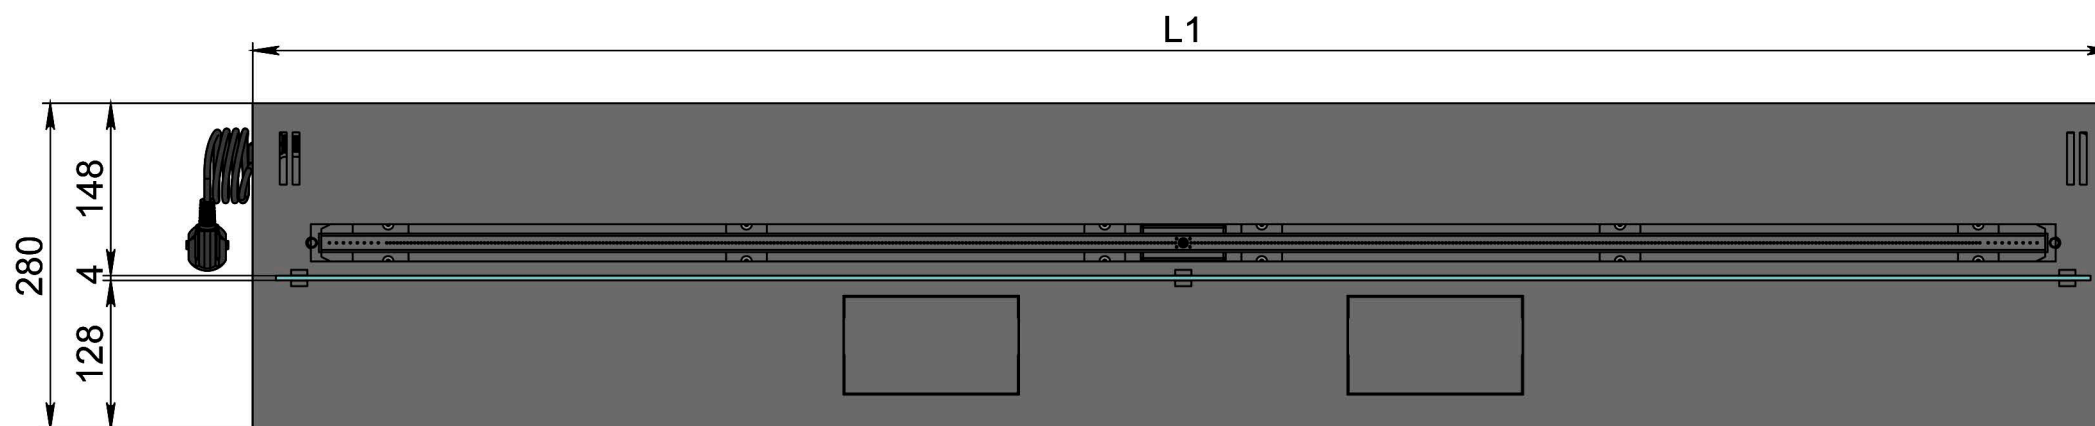

Автоматический биокамин DALEX

Размеры	Автоматический биокамин DALEX								
	L700	L800	L900	L1000	L1100	L1200	L1300	L1400	L1500
L1, мм	700	800	900	1000	1100	1200	1300	1400	1500
L2, мм	666	766	866	966	1066	1166	1266	1366	1466
L3, мм	600	700	800	900	1000	1100	1200	1300	1400
L4, мм	660	760	860	960	1060	1160	1260	1360	1460

Вид спереди

Вид сбоку

Вид сверху

Размеры	Автоматический биокамин DALEX				
	L1600	L1700	L1800	L1900	L2000
L1, мм	1600	1700	1800	1900	2000
L2, мм	1566	1666	1766	1866	1966
L3, мм	1500	1600	1700	1800	1900
L4, мм	1560	1660	1760	1860	1960

Вид спереди

Вид сбоку

Вид сверху

Автоматический биокамин DALEX

Размеры	Автоматический биокамин DALEX									
	L2100	L2200	L2300	L2400	L2500	L2600	L2700	L2800	L2900	L3000
L1, мм	2100	2200	2300	2400	2500	2600	2700	2800	2900	3000
L2, мм	2066	2166	2266	2366	2466	2566	2666	2766	2866	2966
L3, мм	2000	2100	2200	2300	2400	2500	2600	2700	2800	2900
L4, мм	1030	1080	1130	1180	1230	1280	1330	1380	1430	1480