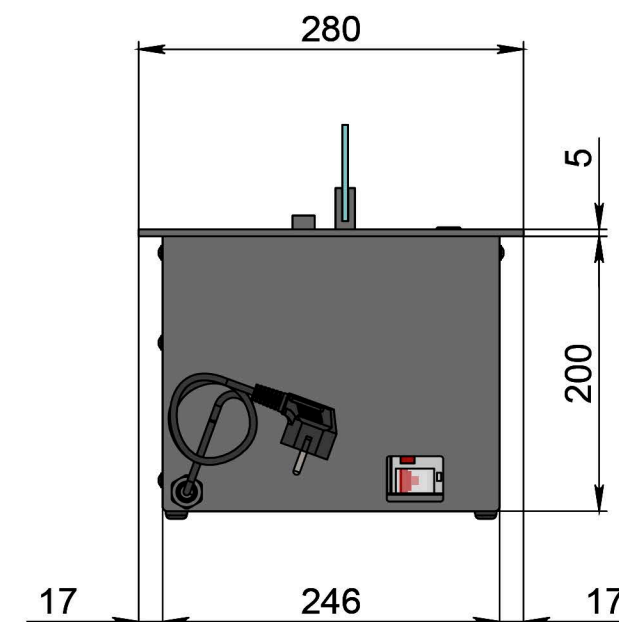

Вид спереди

Вид сбоку

Вид сверху

1. Лицевая панель.
2. Кнопка включения/выключения.
3. Люк заправки.
4. Воспламенитель.
5. Сопло (линия огня).

6. Металлический корпус.
7. Жаростойкое стекло.
8. Держатель стекла.
9. Кабель для подключения к электросети.
10. Автоматический выключатель.

Размеры	Автоматический биокамин DALEX	
	L300	L400
L1, мм	300	400
L2, мм	266	366
L3, мм	200	300
L4, мм	260	360

Вид спереди

Вид сбоку

Вид сверху

Размеры	Автоматический биокамин DALEX	
	L500	L600
L1, мм	500	600
L2, мм	466	566
L3, мм	400	500
L4, мм	460	560

Вид спереди

Вид сбоку

Вид сверху

Размеры	Автоматический биокамин DALEX				
	L1600	L1700	L1800	L1900	L2000
L1, мм	1600	1700	1800	1900	2000
L2, мм	1566	1666	1766	1866	1966
L3, мм	1500	1600	1700	1800	1900
L4, мм	1560	1660	1760	1860	1960

Вид спереди

Вид сбоку

Вид сверху

Автоматический биокамин DALEX

Размеры	Автоматический биокамин DALEX									
	L2100	L2200	L2300	L2400	L2500	L2600	L2700	L2800	L2900	L3000
L1, мм	2100	2200	2300	2400	2500	2600	2700	2800	2900	3000
L2, мм	2066	2166	2266	2366	2466	2566	2666	2766	2866	2966
L3, мм	2000	2100	2200	2300	2400	2500	2600	2700	2800	2900
L4, мм	1030	1080	1130	1180	1230	1280	1330	1380	1430	1480