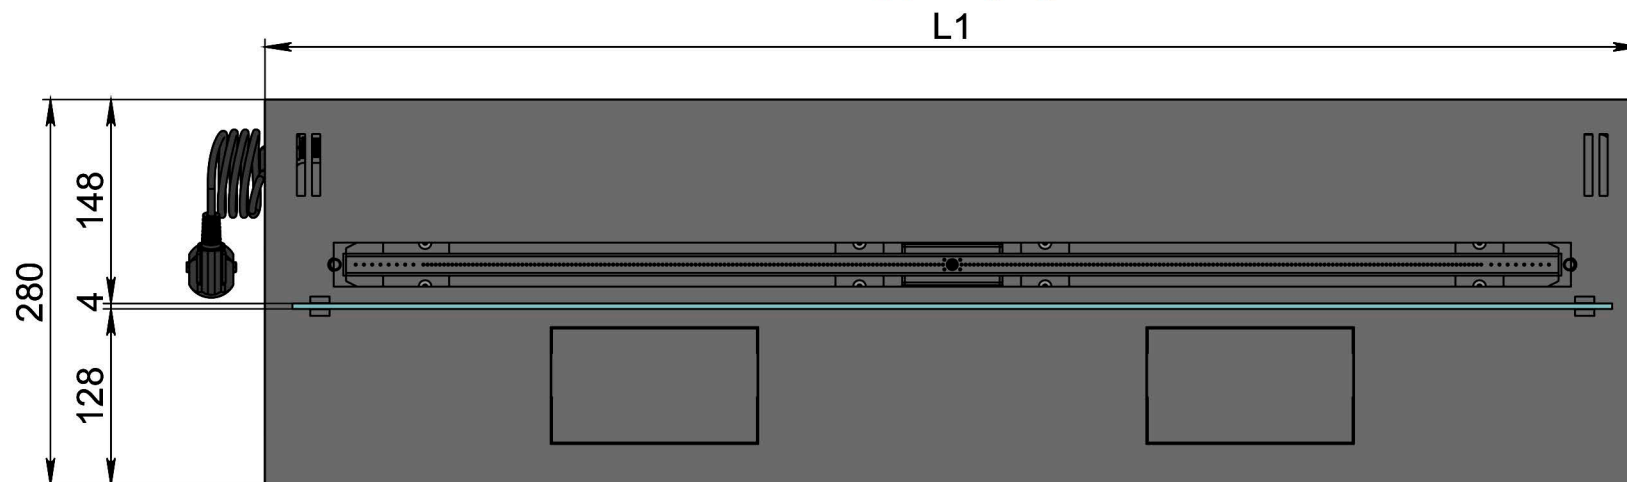

Вид сверху

1. Лицевая панель.
2. Люк панели управления.
3. Люк заправки.
4. Воспламенитель.
5. Сопло (линия огня).
6. Металлический корпус.
7. Жаростойкое стекло.
8. Держатель стекла.
9. Кабель для подключения к электросети.
10. Автоматический выключатель.

Автоматический биокамин DALEX

Размеры	Автоматический биокамин DALEX								
	L700	L800	L900	L1000	L1100	L1200	L1300	L1400	L1500
L1, мм	700	800	900	1000	1100	1200	1300	1400	1500
L2, мм	666	766	866	966	1066	1166	1266	1366	1466
L3, мм	600	700	800	900	1000	1100	1200	1300	1400
L4, мм	660	760	860	960	1060	1160	1260	1360	1460