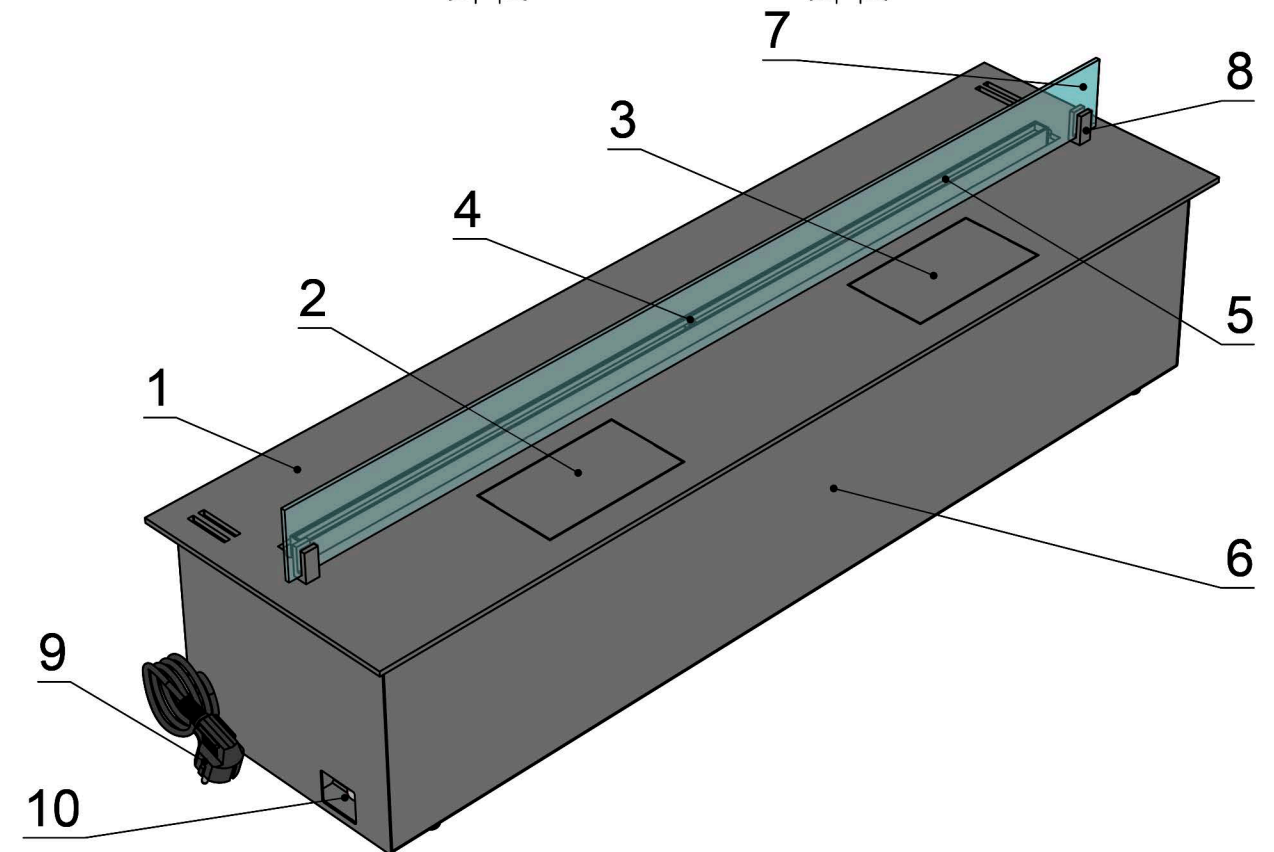

Вид сверху

1. Лицевая панель.
2. Люк панели управления.
3. Люк заправки.
4. Воспламенитель.
5. Сопло (линия огня).
6. Металлический корпус.
7. Жаростойкое стекло.
8. Держатель стекла.
9. Кабель для подключения к электросети.
10. Автоматический выключатель.

Автоматический биокамин DALEX

Размеры	Автоматический биокамин DALEX								
	L700	L800	L900	L1000	L1100	L1200	L1300	L1400	L1500
L1, мм	700	800	900	1000	1100	1200	1300	1400	1500
L2, мм	666	766	866	966	1066	1166	1266	1366	1466
L3, мм	600	700	800	900	1000	1100	1200	1300	1400
L4, мм	660	760	860	960	1060	1160	1260	1360	1460