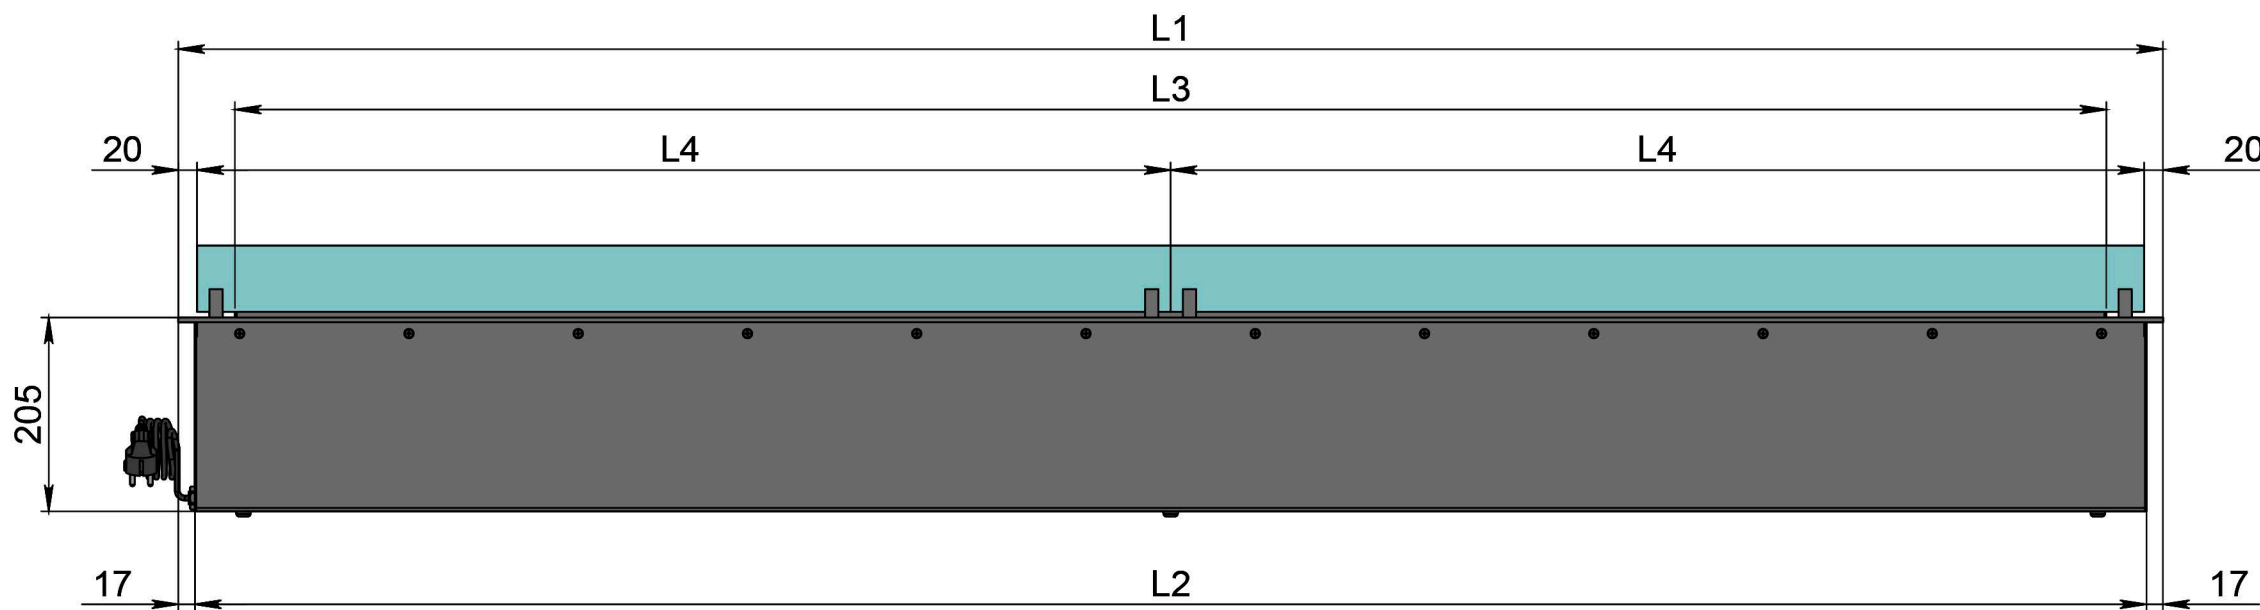

Автоматический биокамин DALEX

Размеры	Автоматический биокамин DALEX								
	L700	L800	L900	L1000	L1100	L1200	L1300	L1400	L1500
L1, мм	700	800	900	1000	1100	1200	1300	1400	1500
L2, мм	666	766	866	966	1066	1166	1266	1366	1466
L3, мм	600	700	800	900	1000	1100	1200	1300	1400
L4, мм	660	760	860	960	1060	1160	1260	1360	1460

Вид спереди

Вид сбоку

Вид сверху

Размеры	Автоматический биокамин DALEX				
	L1600	L1700	L1800	L1900	L2000
L1, мм	1600	1700	1800	1900	2000
L2, мм	1566	1666	1766	1866	1966
L3, мм	1500	1600	1700	1800	1900
L4, мм	1560	1660	1760	1860	1960

Вид спереди

Вид сбоку

Вид сверху

Автоматический биокамин DALEX

Размеры	Автоматический биокамин DALEX									
	L2100	L2200	L2300	L2400	L2500	L2600	L2700	L2800	L2900	L3000
L1, мм	2100	2200	2300	2400	2500	2600	2700	2800	2900	3000
L2, мм	2066	2166	2266	2366	2466	2566	2666	2766	2866	2966
L3, мм	2000	2100	2200	2300	2400	2500	2600	2700	2800	2900
L4, мм	1030	1080	1130	1180	1230	1280	1330	1380	1430	1480