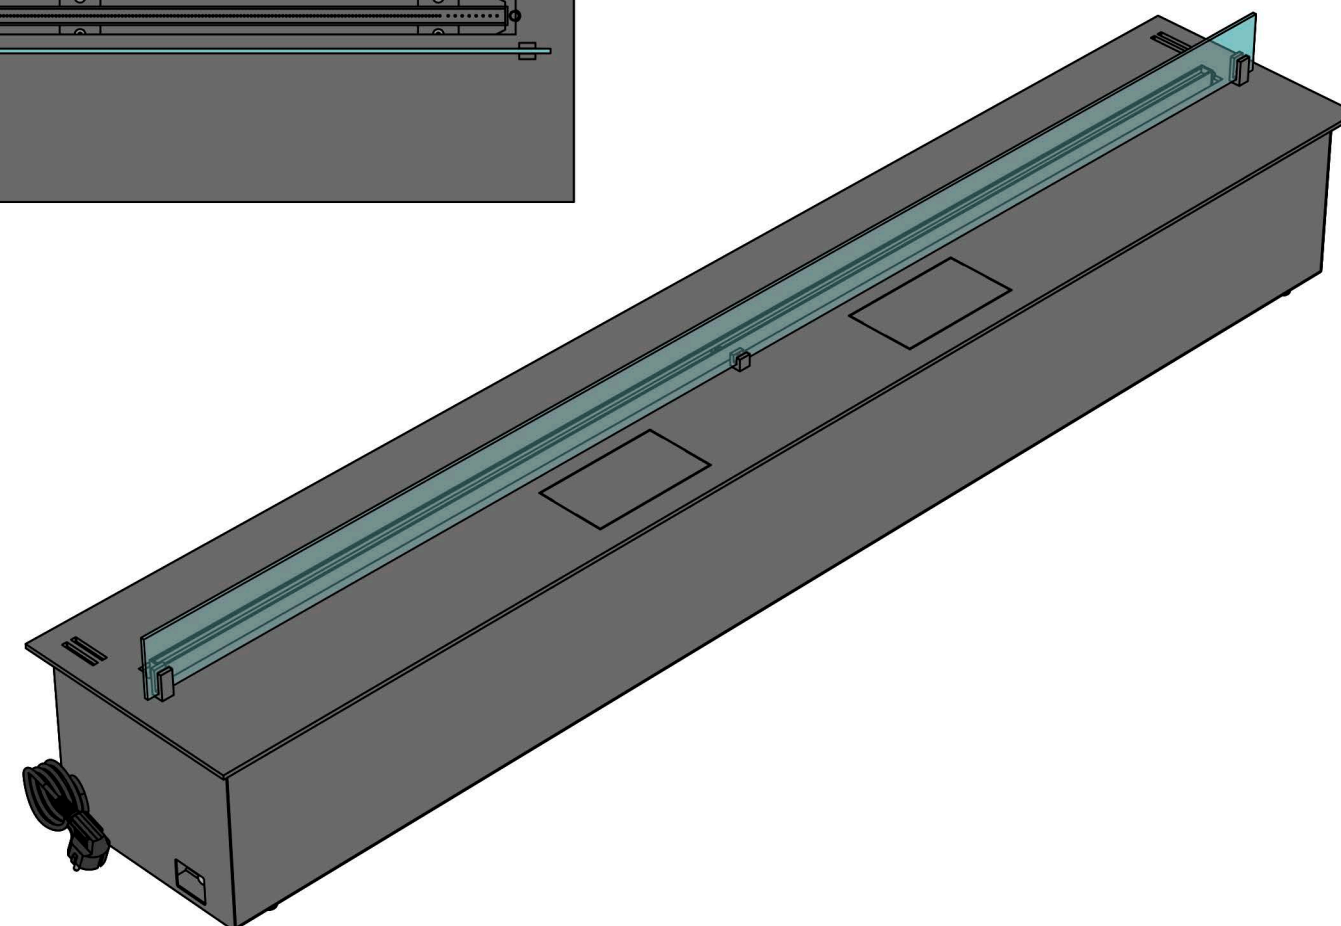

Автоматический биокамин DALEX

Размеры	Автоматический биокамин DALEX								
	L700	L800	L900	L1000	L1100	L1200	L1300	L1400	L1500
L1, мм	700	800	900	1000	1100	1200	1300	1400	1500
L2, мм	666	766	866	966	1066	1166	1266	1366	1466
L3, мм	600	700	800	900	1000	1100	1200	1300	1400
L4, мм	660	760	860	960	1060	1160	1260	1360	1460

Вид спереди

Вид сбоку

Вид сверху

Размеры	Автоматический биокамин DALEX				
	L1600	L1700	L1800	L1900	L2000
L1, мм	1600	1700	1800	1900	2000
L2, мм	1566	1666	1766	1866	1966
L3, мм	1500	1600	1700	1800	1900
L4, мм	1560	1660	1760	1860	1960

Вид спереди

Вид сбоку

Вид сверху

Автоматический биокамин DALEX

Размеры	Автоматический биокамин DALEX									
	L2100	L2200	L2300	L2400	L2500	L2600	L2700	L2800	L2900	L3000
L1, мм	2100	2200	2300	2400	2500	2600	2700	2800	2900	3000
L2, мм	2066	2166	2266	2366	2466	2566	2666	2766	2866	2966
L3, мм	2000	2100	2200	2300	2400	2500	2600	2700	2800	2900
L4, мм	1030	1080	1130	1180	1230	1280	1330	1380	1430	1480