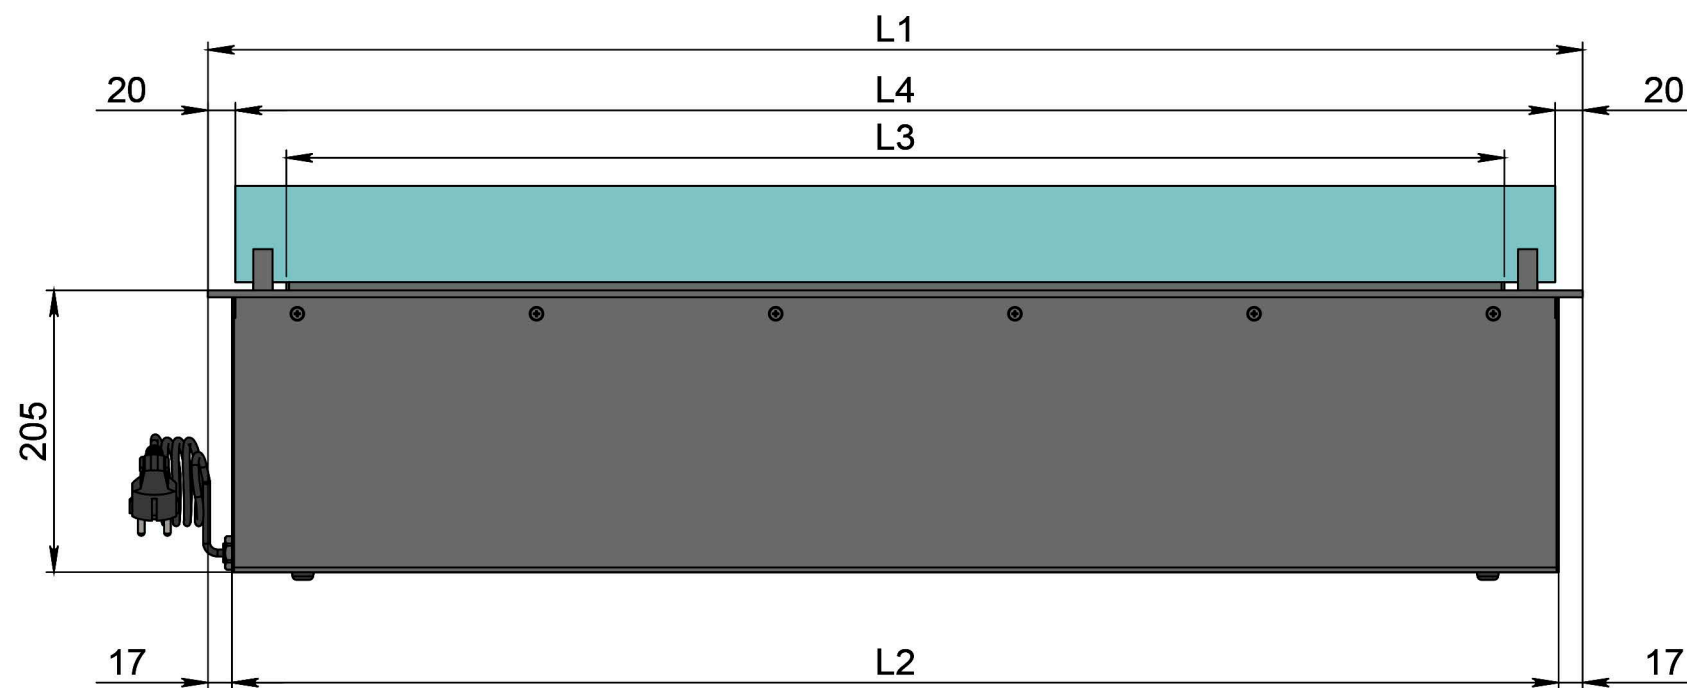

Вид спереди