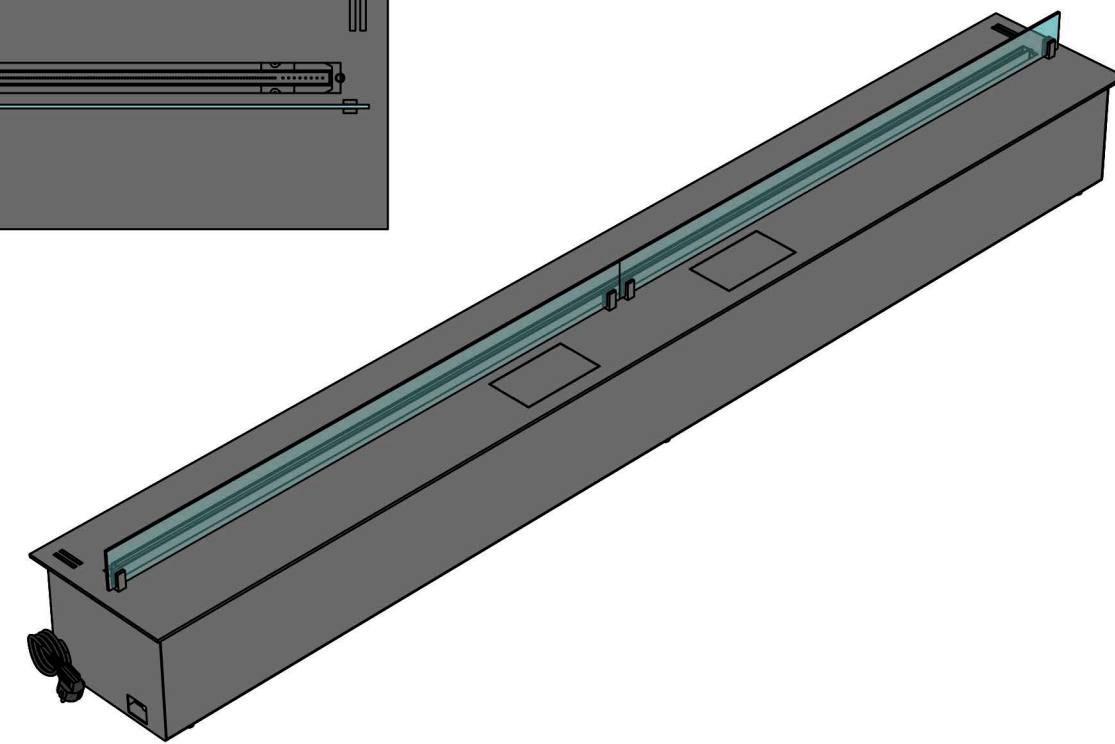

Автоматический биокамин DALEX

Размеры	Автоматический биокамин DALEX								
	L700	L800	L900	L1000	L1100	L1200	L1300	L1400	L1500
L1, мм	700	800	900	1000	1100	1200	1300	1400	1500
L2, мм	666	766	866	966	1066	1166	1266	1366	1466
L3, мм	600	700	800	900	1000	1100	1200	1300	1400
L4, мм	660	760	860	960	1060	1160	1260	1360	1460

Вид спереди

Вид сбоку

Вид сверху

Размеры	Автоматический биокамин DALEX				
	L1600	L1700	L1800	L1900	L2000
L1, мм	1600	1700	1800	1900	2000
L2, мм	1566	1666	1766	1866	1966
L3, мм	1500	1600	1700	1800	1900
L4, мм	1560	1660	1760	1860	1960

Вид спереди

Вид сбоку

Вид сверху

Автоматический биокамин DALEX

Размеры	Автоматический биокамин DALEX									
	L2100	L2200	L2300	L2400	L2500	L2600	L2700	L2800	L2900	L3000
L1, мм	2100	2200	2300	2400	2500	2600	2700	2800	2900	3000
L2, мм	2066	2166	2266	2366	2466	2566	2666	2766	2866	2966
L3, мм	2000	2100	2200	2300	2400	2500	2600	2700	2800	2900
L4, мм	1030	1080	1130	1180	1230	1280	1330	1380	1430	1480