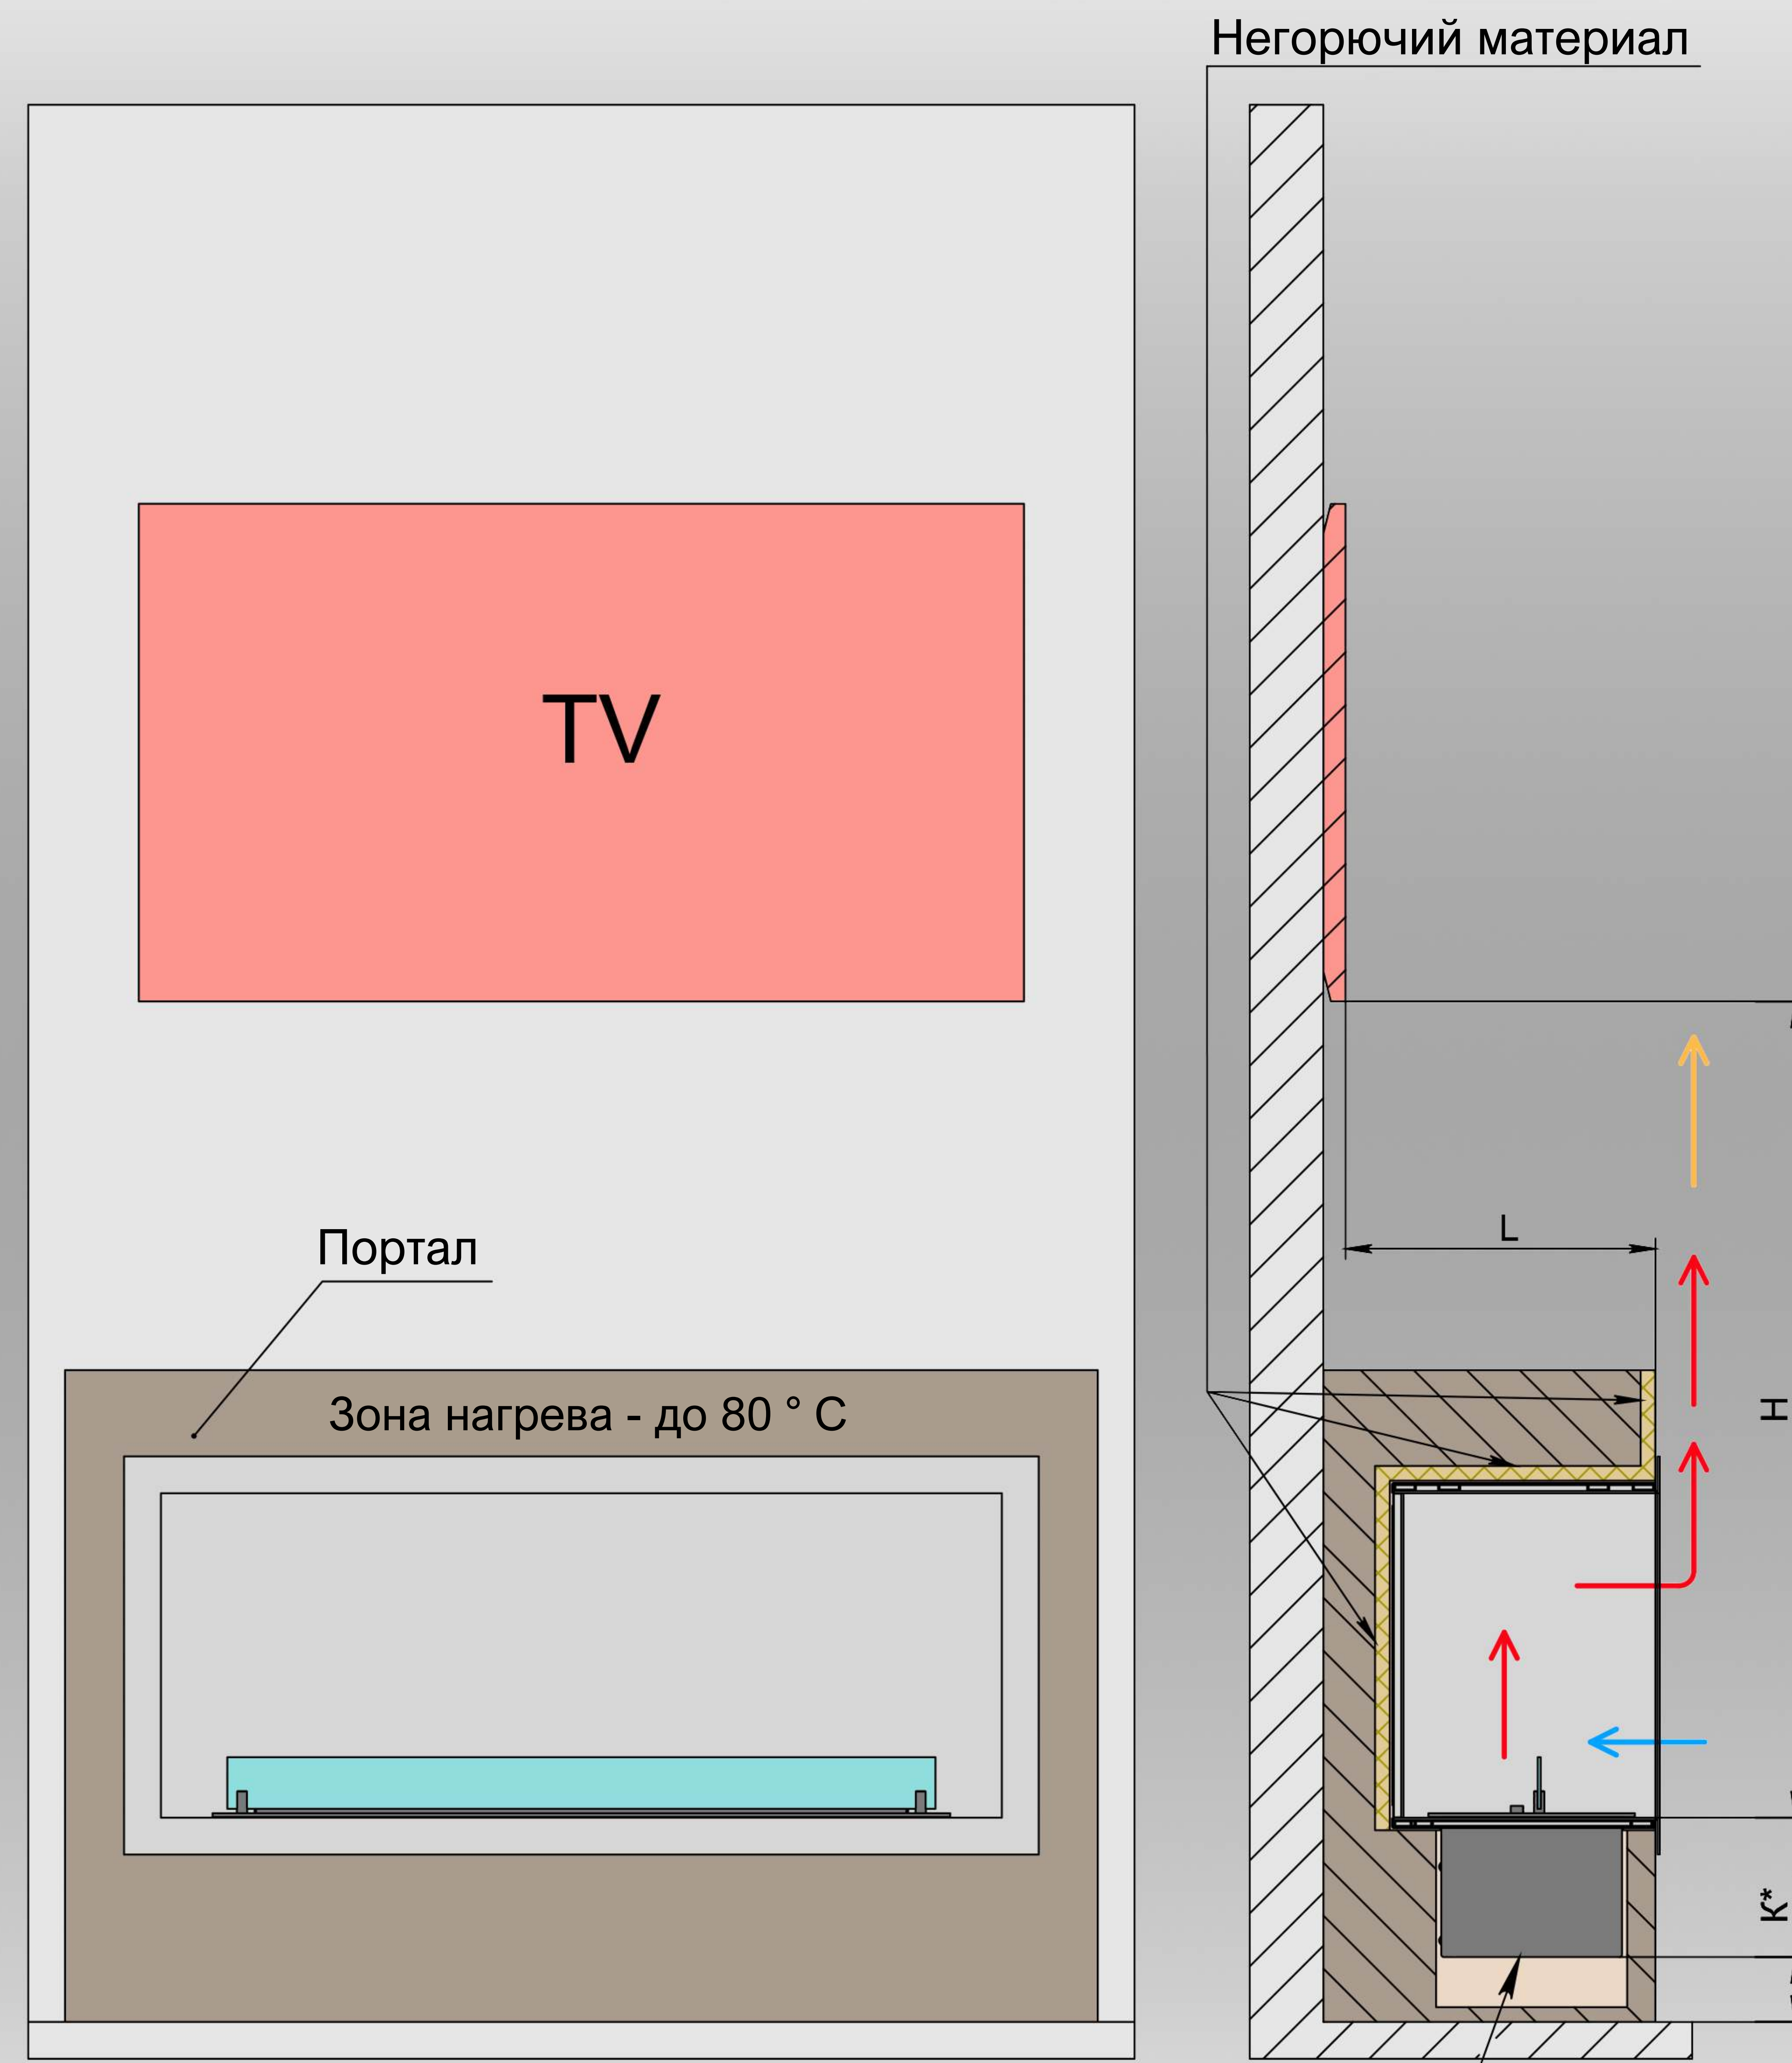

УСТАНОВКА “ОЧАГ MS” В ПОРТАЛ

ВАРИАНТ 1

**Автоматический или механический биокамин

ВАРИАНТ 2

**Автоматический или механический биокамин

- холодный воздух
- тёплый воздух
- горячий воздух

	L		
	50 mm	51-100 mm	≥101 mm
H	min. 1100 mm	min. 1000 mm	min. 900 mm

K* – для автоматического биокамина – min 100 мм, для механического биокамина – min 50 мм.
 Установка стекла на биокамин – обязательно. **Для автоматического биокамина – электрическое подключение – евро розетка Min. 3x1,5 mm², 230 V, 50 Hz, PE ⊕