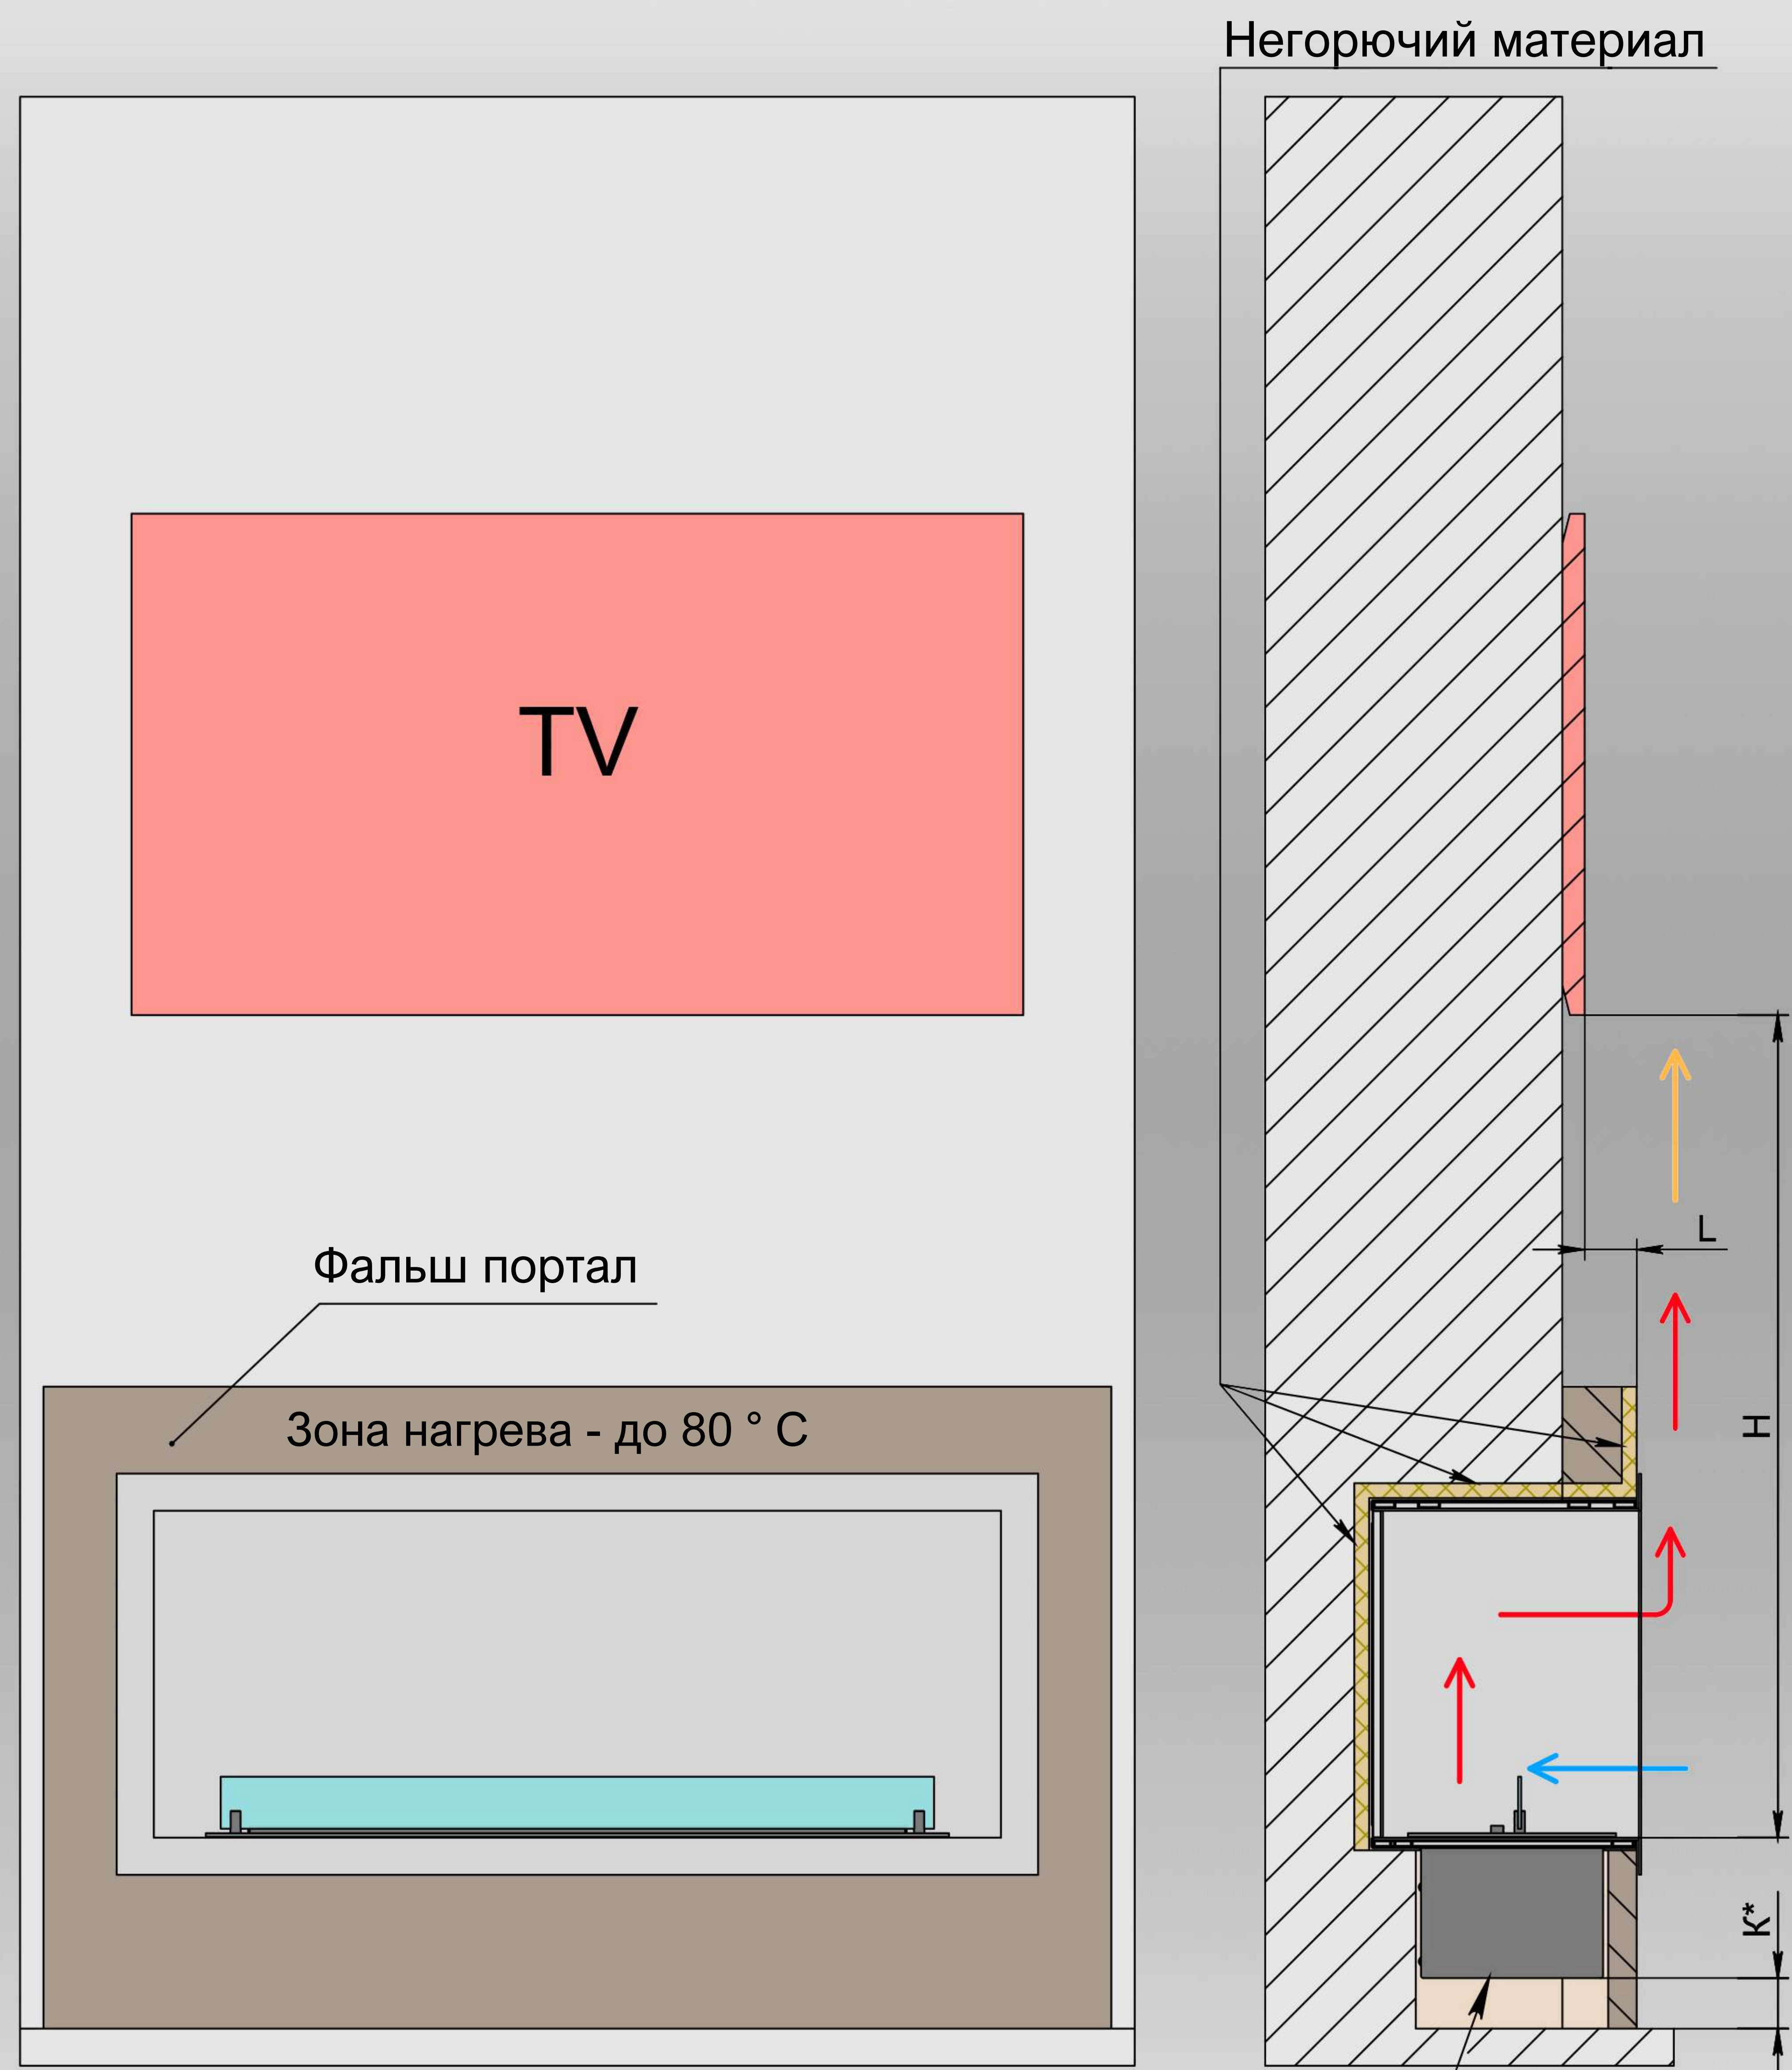

УСТАНОВКА “ОЧАГ MS” В ПОРТАЛ

ВАРИАНТ 1

**Автоматический или механический биокамин

ВАРИАНТ 2

**Автоматический или механический биокамин

- холодный воздух
- тёплый воздух
- горячий воздух

	L		
	50 mm	51-100 mm	≥101 mm
H	min. 1100 mm	min. 1000 mm	min. 900 mm

K* – для автоматического биокамина – min 100 мм, для механического биокамина – min 50 мм.
 Установка стекла на биокамин – обязательно. **Для автоматического биокамина – электрическое подключение – евро розетка Min. 3x1,5 mm², 230 V, 50 Hz, PE ⊕