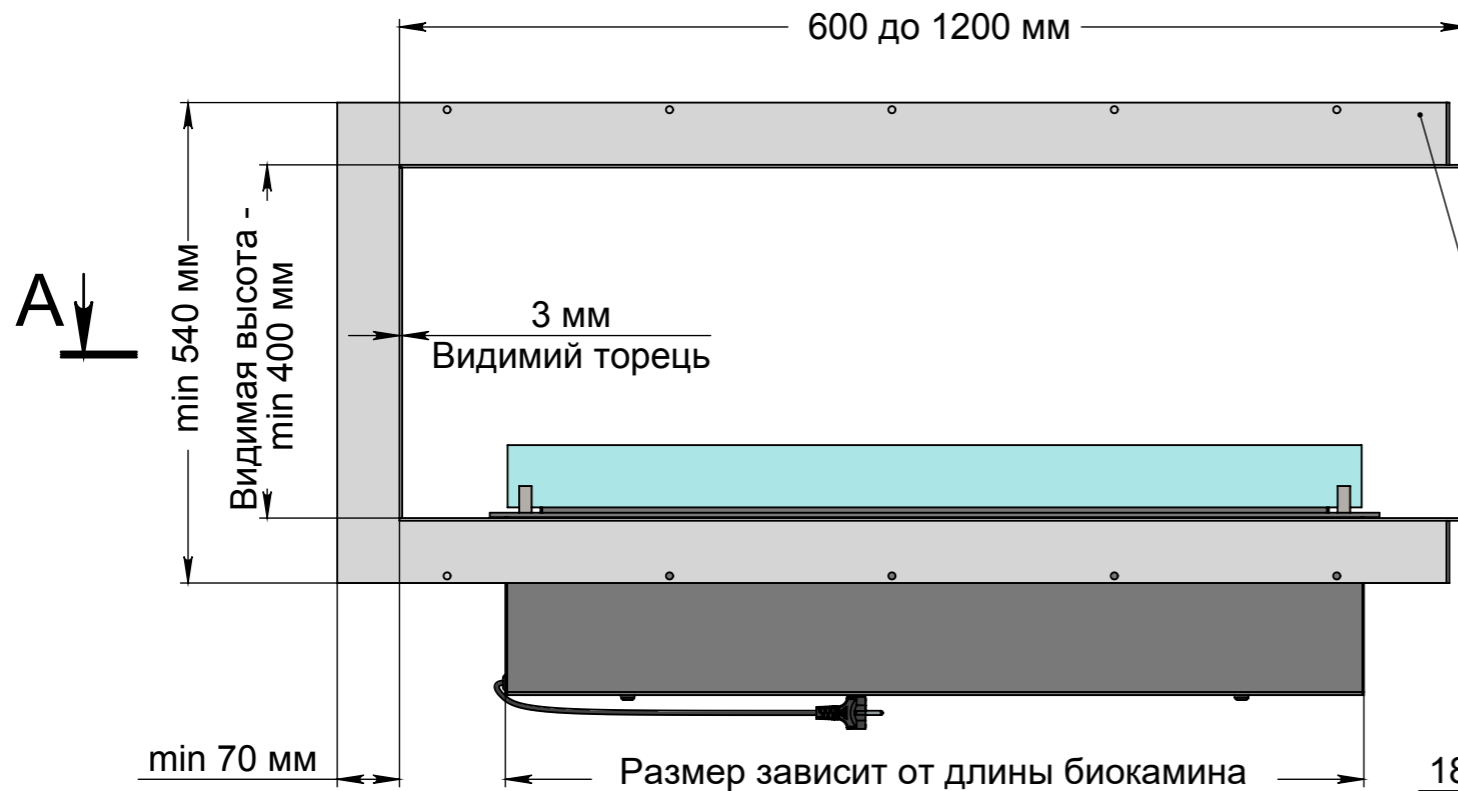

Вид спереди

крепежная рамка (не видна после монтажа)

185 мм\*, 165 мм\*, 115 мм\*, 24 мм\*

- \* Размер зависит от биокамина:
- Алайд Style – 24 мм;
  - Slider glass – 115 мм;
  - Dalex, Dalex Plus, Dalex Touch, Dalex Decor - 165 мм;
  - Dalex Slim - 185 мм.

Вид с торца

- Ширина зависит от биокамина:
- Алайд Style - 230 мм;
  - Slider glass, Dalex, Dalex Plus, Dalex Touch, Dalex Decor - 360 мм;
  - Dalex Slim - 260 мм.

- \*\*Размер зависит от биокамина:
- Алайд Style - 122 мм;
  - Slider glass - 250 мм;
  - Dalex, Dalex Plus, Dalex Touch, Dalex Decor - 246 мм;
  - Dalex Slim - 146 мм.

A-A

- Варианты биокаминов:
- Алайд Style;
  - Slider glass;
  - Dalex;
  - Dalex Plus;
  - Dalex Touch;
  - Dalex Decor;
  - Dalex Slim.

Вид спереди

175 мм\*, 155 мм\*, 105 мм\*, 14 мм\*

- \* Размер зависит от биокамина:
- Алайд Style - 14 мм;
  - Slider glass - 105 мм;
  - Dalex, Dalex Plus, Dalex Touch, Dalex Decor - 155 мм;
  - Dalex Slim - 175 мм.