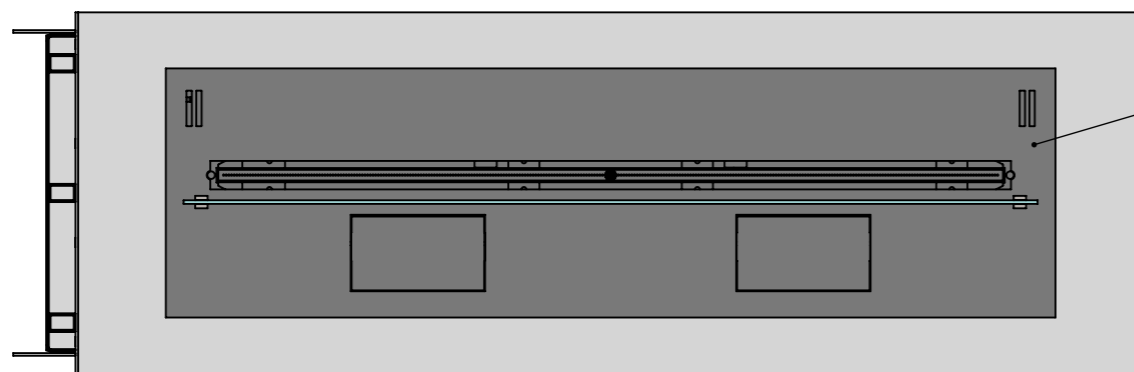

Два стекла на
биокаmine

Одно стекло на
биокаmine

Б-Б