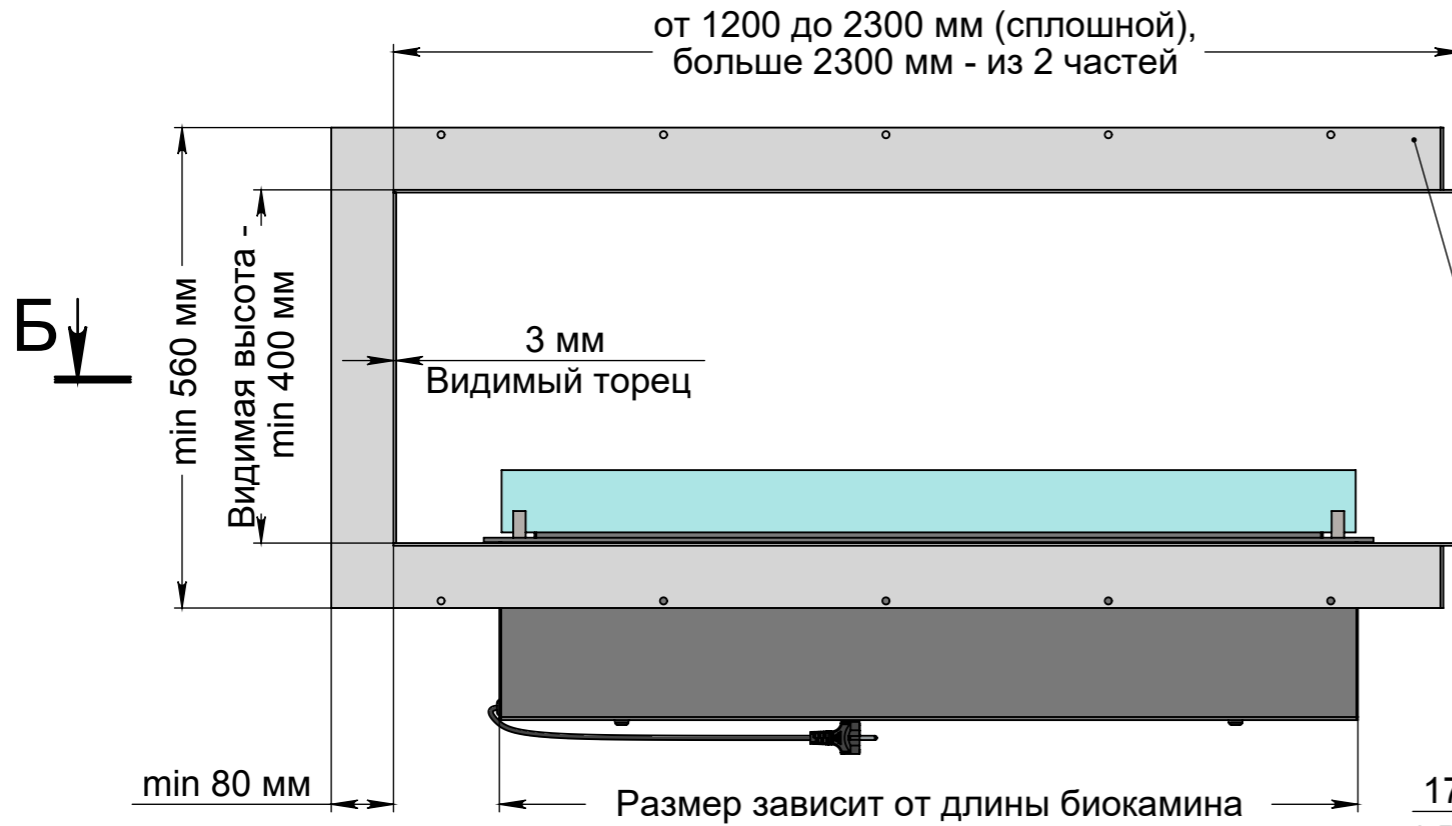

Вид спереди

крепежная рамка (не видна после монтажа)

185 мм\*, 165 мм\*, 115 мм\*, 24 мм\*

- \* Размер зависит от биокамина:
- Алайд Style – 24 мм;
  - Slider glass – 115 мм;
  - Dalex, Dalex Plus, Dalex Touch, Dalex Decor - 165 мм;
  - Dalex Slim - 185 мм.

Вид с торца

- Ширина зависит от биокамина:
- Алайд Style - 230 мм;
  - Slider glass, Dalex, Dalex Plus, Dalex Touch, Dalex Decor - 360 мм;
  - Dalex Slim - 260 мм.

- \*\*Размер зависит от биокамина:
- Алайд Style - 122 мм;
  - Slider glass - 250 мм;
  - Dalex, Dalex Plus, Dalex Touch, Dalex Decor - 246 мм;
  - Dalex Slim - 146 мм.

A-A

- Варианты биокаминов:
- Алайд Style;
  - Slider glass;
  - Dalex;
  - Dalex Plus;
  - Dalex Touch;
  - Dalex Decor;
  - Dalex Slim.

Вид спереди

175 мм\*, 155 мм\*, 105 мм\*, 14 мм\*

- \* Размер зависит от биокамина:
- Алайд Style - 14 мм;
  - Slider glass - 105 мм;
  - Dalex, Dalex Plus, Dalex Touch, Dalex Decor - 155 мм;
  - Dalex Slim - 175 мм.