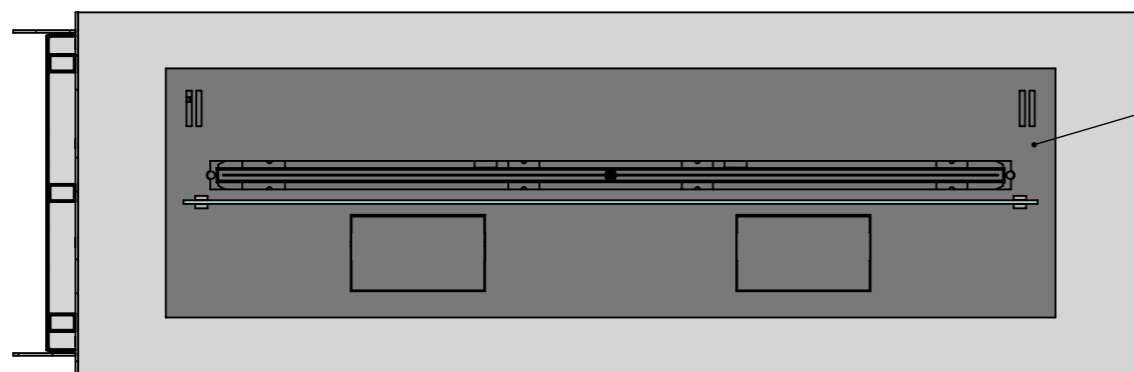

Вид спереди

крепежная рамка (не видна после монтажа)

185 мм\*, 165 мм\*, 115 мм\*, 24 мм\*

- \* Размер зависит от биокамина:
- Алайд Style – 24 мм;
  - Slider glass – 115 мм;
  - Dalex, Dalex Plus, Dalex Touch, Dalex Decor - 165 мм;
  - Dalex Slim - 185 мм.

Вид с торца

- Ширина зависит от биокамина:
- Алайд Style - 230 мм;
  - Slider glass, Dalex, Dalex Plus, Dalex Touch, Dalex Decor - 360 мм;
  - Dalex Slim - 260 мм.

- \*\*Размер зависит от биокамина:
- Алайд Style - 122 мм;
  - Slider glass - 250 мм;
  - Dalex, Dalex Plus, Dalex Touch, Dalex Decor - 246 мм;
  - Dalex Slim - 146 мм.

A-A

- Варианты биокаминов:
- Алайд Style;
  - Slider glass;
  - Dalex;
  - Dalex Plus;
  - Dalex Touch;
  - Dalex Decor;
  - Dalex Slim.

Вид спереди

175 мм\*, 155 мм\*, 105 мм\*, 14 мм\*

- \* Размер зависит от биокамина:
- Алайд Style - 14 мм;
  - Slider glass - 105 мм;
  - Dalex, Dalex Plus, Dalex Touch, Dalex Decor - 155 мм;
  - Dalex Slim - 175 мм.