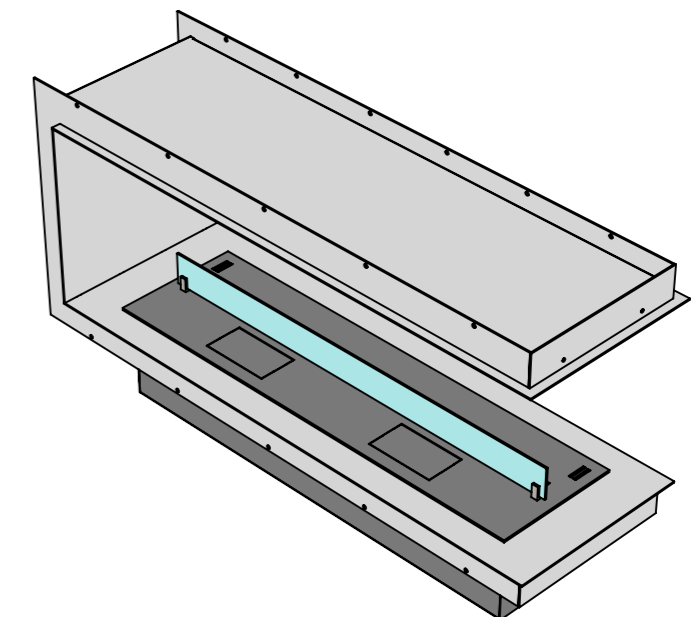

Вид с торца

- Ширина зависит от биокамина:
- Алайд Style - 230 мм;
  - Slider glass, Dalex, Dalex Plus, Dalex Touch, Dalex Decor - 360 мм;
  - Dalex Slim - 260 мм.

- \*\*Размер зависит от биокамина:
- Алайд Style - 122 мм;
  - Slider glass - 250 мм;
  - Dalex, Dalex Plus, Dalex Touch, Dalex Decor - 246 мм;
  - Dalex Slim - 146 мм.

A-A

- Варианты биокаминов:
- Алайд Style;
  - Slider glass;
  - Dalex;
  - Dalex Plus;
  - Dalex Touch;
  - Dalex Decor;
  - Dalex Slim.

Вид спереди

175 мм\*, 155 мм\*, 105 мм\*, 14 мм\*

- \* Размер зависит от биокамина:
- Алайд Style - 14 мм;
  - Slider glass - 105 мм;
  - Dalex, Dalex Plus, Dalex Touch, Dalex Decor - 155 мм;
  - Dalex Slim - 175 мм.

Б-Б

- Варианты биокаминов:
- Алайд Style;
  - Slider glass;
  - Dalex;
  - Dalex Plus;
  - Dalex Touch;
  - Dalex Decor;
  - Dalex Slim.

Два стекла на  
биокаmine

Одно стекло на  
биокаmine

Стекло на вертикальных  
креплениях внутри корпуса