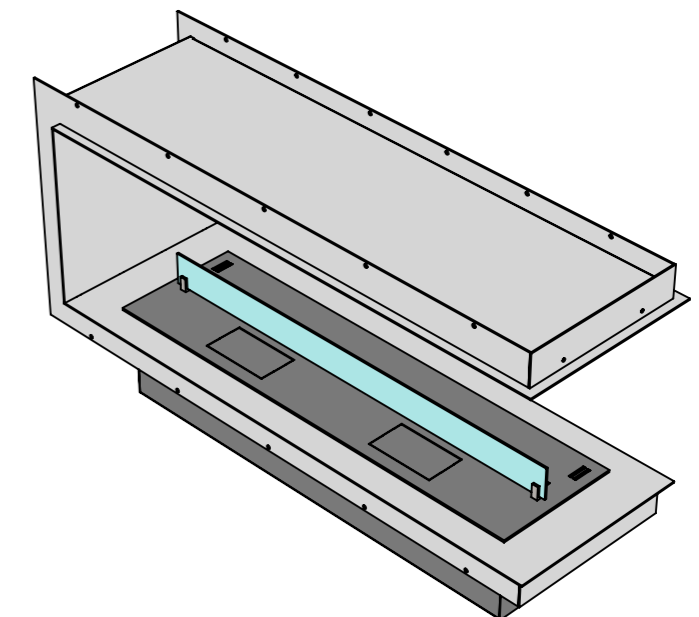

Вид спереди

крепежная рамка (не видна после монтажа)

185 мм\*, 165 мм\*, 115 мм\*, 24 мм\*

- \* Размер зависит от биокамина:
- Алайд Style – 24 мм;
  - Slider glass – 115 мм;
  - Dalex, Dalex Plus, Dalex Touch, Dalex Decor - 165 мм;
  - Dalex Slim - 185 мм.

Вид с торца

- Ширина зависит от биокамина:
- Алайд Style - 230 мм;
  - Slider glass, Dalex, Dalex Plus, Dalex Touch, Dalex Decor - 360 мм;
  - Dalex Slim - 260 мм.

- \*\*Размер зависит от биокамина:
- Алайд Style - 122 мм;
  - Slider glass - 250 мм;
  - Dalex, Dalex Plus, Dalex Touch, Dalex Decor - 246 мм;
  - Dalex Slim - 146 мм.

A-A

- Варианты биокаминов:
- Алайд Style;
  - Slider glass;
  - Dalex;
  - Dalex Plus;
  - Dalex Touch;
  - Dalex Decor;
  - Dalex Slim.

Вид спереди

175 мм\*, 155 мм\*, 105 мм\*, 14 мм\*

- \* Размер зависит от биокамина:
- Алайд Style - 14 мм;
  - Slider glass - 105 мм;
  - Dalex, Dalex Plus, Dalex Touch, Dalex Decor - 155 мм;
  - Dalex Slim - 175 мм.