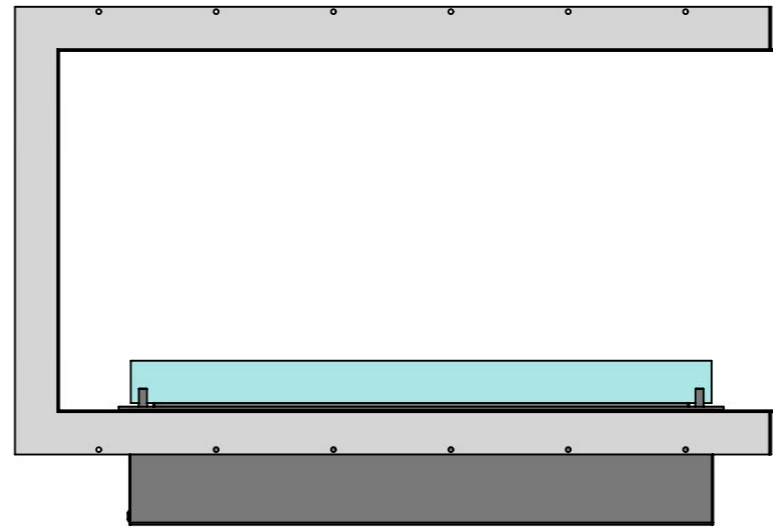

Вид с торца

- Ширина зависит от биокамина:
- Алайд Style - 230 мм;
  - Slider glass, Dalex, Dalex Plus, Dalex Touch, Dalex Decor - 360 мм;
  - Dalex Slim - 260 мм.

- \*\*Размер зависит от биокамина:
- Алайд Style - 122 мм;
  - Slider glass - 250 мм;
  - Dalex, Dalex Plus, Dalex Touch, Dalex Decor - 246 мм;
  - Dalex Slim - 146 мм.

Б-Б

- Варианты биокаминов:
- Алайд Style;
  - Slider glass;
  - Dalex;
  - Dalex Plus;
  - Dalex Touch;
  - Dalex Decor;
  - Dalex Slim.

Два стекла на  
биокаmine

Одно стекло на  
биокаmine

Стекло на вертикальных  
креплениях внутри корпуса