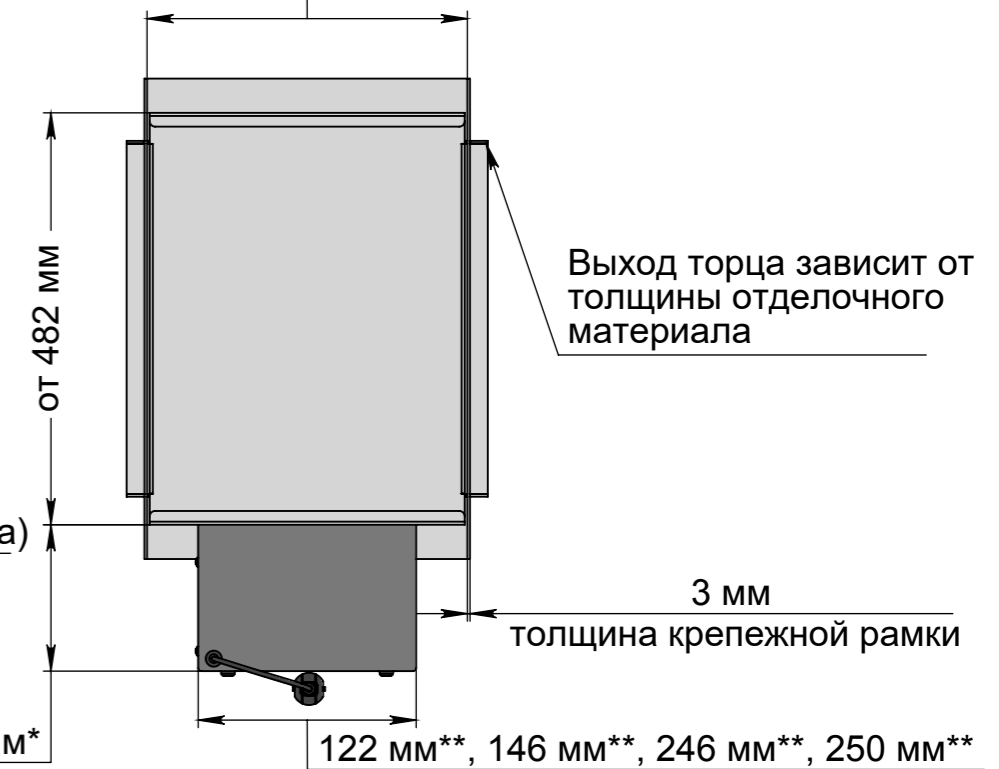

Вид спереди

крепежная рамка (не видна после монтажа)

185 мм\*, 165 мм\*, 115 мм\*, 24 мм\*

- \* Размер зависит от биокамина:
- Алайд Style – 24 мм;
  - Slider glass – 115 мм;
  - Dalex, Dalex Plus, Dalex Touch, Dalex Decor - 165 мм;
  - Dalex Slim - 185 мм.

Вид с торца

- Ширина зависит от биокамина:
- Алайд Style - 230 мм;
  - Slider glass, Dalex, Dalex Plus, Dalex Touch, Dalex Decor - 360 мм;
  - Dalex Slim - 260 мм.

- \*\*Размер зависит от биокамина:
- Алайд Style - 122 мм;
  - Slider glass - 250 мм;
  - Dalex, Dalex Plus, Dalex Touch, Dalex Decor - 246 мм;
  - Dalex Slim - 146 мм.

A-A

- Варианты биокаминов:
- Алайд Style;
  - Slider glass;
  - Dalex;
  - Dalex Plus;
  - Dalex Touch;
  - Dalex Decor;
  - Dalex Slim.

Вид спереди

175 мм\*, 155 мм\*, 105 мм\*, 14 мм\*

- \* Размер зависит от биокамина:
- Алайд Style - 14 мм;
  - Slider glass - 105 мм;
  - Dalex, Dalex Plus, Dalex Touch, Dalex Decor - 155 мм;
  - Dalex Slim - 175 мм.