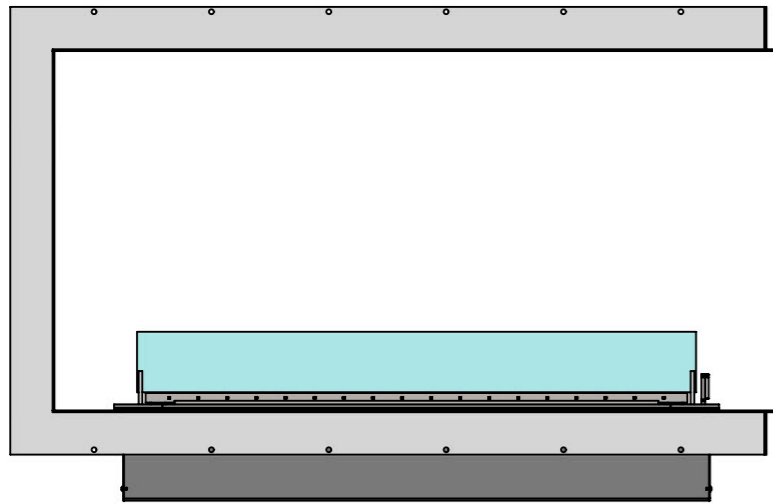

Вид с торца

- Ширина зависит от биокамина:
- Алайд Style - 230 мм;
  - Slider glass, Dalex, Dalex Plus, Dalex Touch, Dalex Decor - 360 мм;
  - Dalex Slim - 260 мм.

- \*\*Размер зависит от биокамина:
- Алайд Style - 122 мм;
  - Slider glass - 250 мм;
  - Dalex, Dalex Plus, Dalex Touch, Dalex Decor - 246 мм;
  - Dalex Slim - 146 мм.

A-A

- Варианты биокаминов:
- Алайд Style;
  - Slider glass;
  - Dalex;
  - Dalex Plus;
  - Dalex Touch;
  - Dalex Decor;
  - Dalex Slim.

Вид спереди

175 мм\*, 155 мм\*, 105 мм\*, 14 мм\*

- \* Размер зависит от биокамина:
- Алайд Style - 14 мм;
  - Slider glass - 105 мм;
  - Dalex, Dalex Plus, Dalex Touch, Dalex Decor - 155 мм;
  - Dalex Slim - 175 мм.

Б-Б

- Варианты биокаминов:
- Алайд Style;
  - Slider glass;
  - Dalex;
  - Dalex Plus;
  - Dalex Touch;
  - Dalex Decor;
  - Dalex Slim.

Два стекла на  
биокаmine

Одно стекло на  
биокаmine

Стекло на вертикальных  
креплениях внутри корпуса