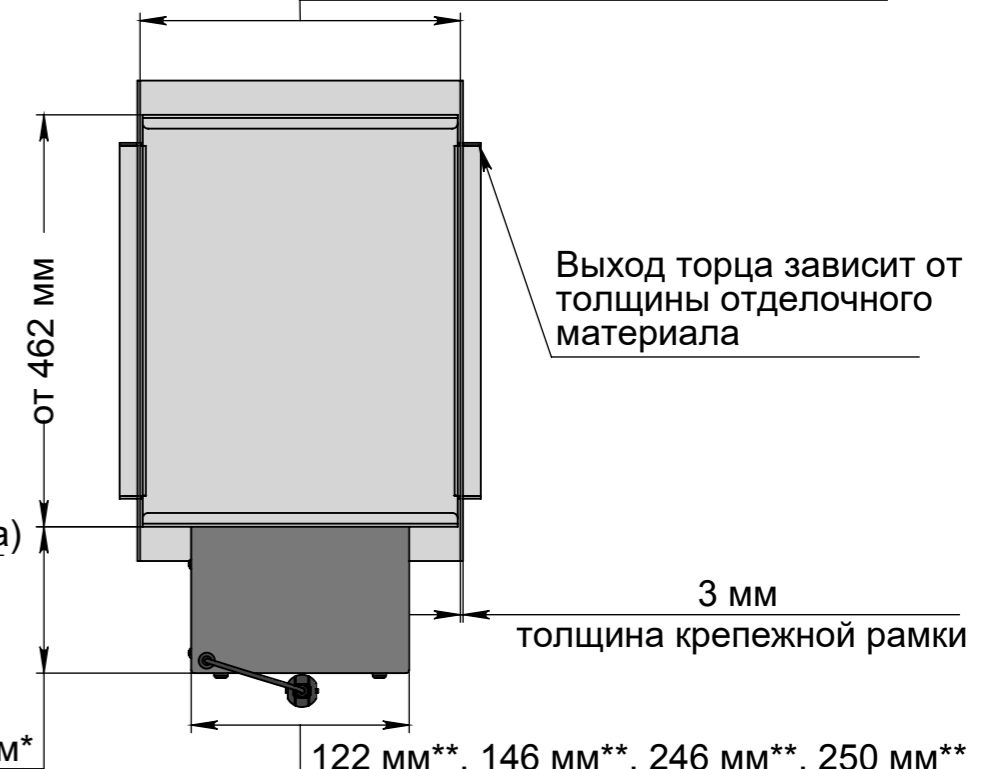

Вид спереди

крепежная рамка (не видна после монтажа)

185 мм\*, 165 мм\*, 115 мм\*, 24 мм\*

- \* Размер зависит от биокамина:
- Алайд Style – 24 мм;
  - Slider glass – 115 мм;
  - Dalex, Dalex Plus, Dalex Touch, Dalex Decor - 165 мм;
  - Dalex Slim - 185 мм.

Вид с торца

- Ширина зависит от биокамина:
- Алайд Style - 230 мм;
  - Slider glass, Dalex, Dalex Plus, Dalex Touch, Dalex Decor - 360 мм;
  - Dalex Slim - 260 мм.

- \*\*Размер зависит от биокамина:
- Алайд Style - 122 мм;
  - Slider glass - 250 мм;
  - Dalex, Dalex Plus, Dalex Touch, Dalex Decor - 246 мм;
  - Dalex Slim - 146 мм.

A-A

- Варианты биокаминов:
- Алайд Style;
  - Slider glass;
  - Dalex;
  - Dalex Plus;
  - Dalex Touch;
  - Dalex Decor;
  - Dalex Slim.

Вид спереди

175 мм\*, 155 мм\*, 105 мм\*, 14 мм\*

- \* Размер зависит от биокамина:
- Алайд Style - 14 мм;
  - Slider glass - 105 мм;
  - Dalex, Dalex Plus, Dalex Touch, Dalex Decor - 155 мм;
  - Dalex Slim - 175 мм.