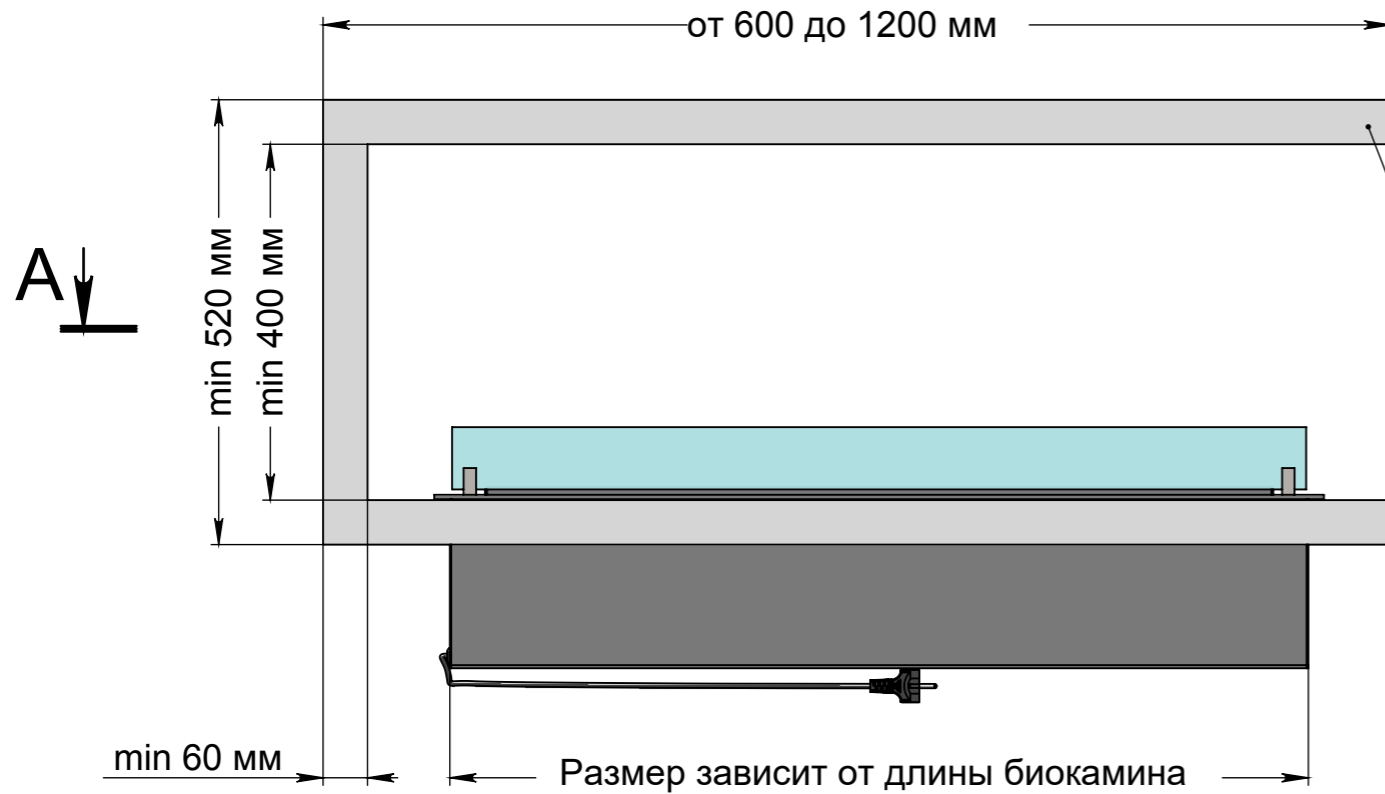

Вид спереди

- Варианты исполнения рамки:
- плоская чёрная
  - плоская нержавеющая
  - объёмная чёрная
  - объёмная нержавеющая
  - под заказ

185 мм\*, 165 мм\*, 115 мм\*, 24 мм\*

- \* Размер зависит от биокамина:
- Алайд Style – 24 мм;
  - Slider glass – 115 мм;
  - Dalex, Dalex Plus, Dalex Touch, Dalex Decor - 165 мм;
  - Dalex Slim - 185 мм.

Вид с торца

- Ширина зависит от биокамина:
- Алайд Style - 230 мм;
  - Slider glass, Dalex, Dalex Plus, Dalex Touch, Dalex Decor - 360 мм;
  - Dalex Slim - 260 мм.

- \*\*Размер зависит от биокамина:
- Алайд Style - 122 мм;
  - Slider glass - 250 мм;
  - Dalex, Dalex Plus, Dalex Touch, Dalex Decor - 246 мм;
  - Dalex Slim - 146 мм.

175 мм\*, 155 мм\*, 105 мм\*, 14 мм\*

\* Размер зависит от биокамина:

- Алайд Style – 14 мм;
- Slider glass – 105 мм;
- Dalex, Dalex Plus, Dalex Touch, Dalex Decor - 155 мм;
- Dalex Slim - 175 мм.

Вид с торца

Ширина зависит от биокамина:  
- Алайд Style - 230 мм;  
- Slider glass, Dalex, Dalex Plus, Dalex Touch, Dalex Decor - 360 мм;  
- Dalex Slim - 260 мм.

\*\* Размер зависит от биокамина:

- Алайд Style - 122 мм;
- Slider glass - 250 мм;
- Dalex, Dalex Plus, Dalex Touch, Dalex Decor - 246 мм;
- Dalex Slim - 146 мм.