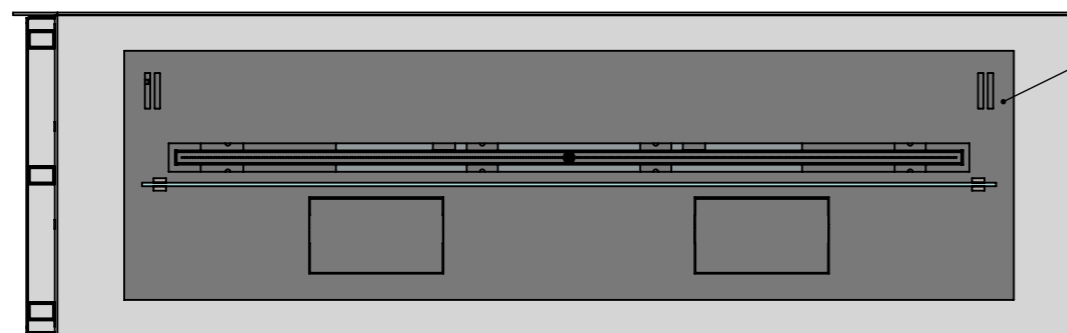

Два стекла на
биокаmine

Одно стекло на
биокаmine

Б-Б

Варианты биокаминов:

- Алайд Style;
- Slider glass;
- Dalex;
- Dalex Plus;
- Dalex Touch;
- Dalex Decor;
- Dalex Slim.