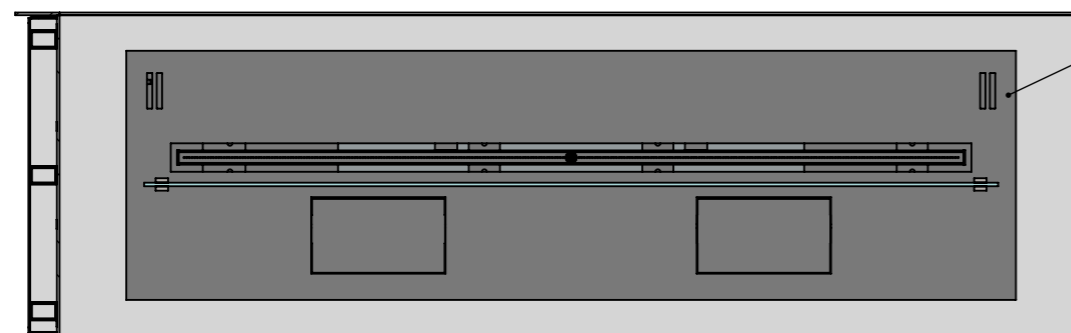

Вид спереди

A-A

1. Варианты биокаминов:
2. Алайд Style;
   - Slider glass;
   - Dalex;
   - Dalex Plus;
   - Dalex Touch;
   - Dalex Decor;
   - Dalex Slim.