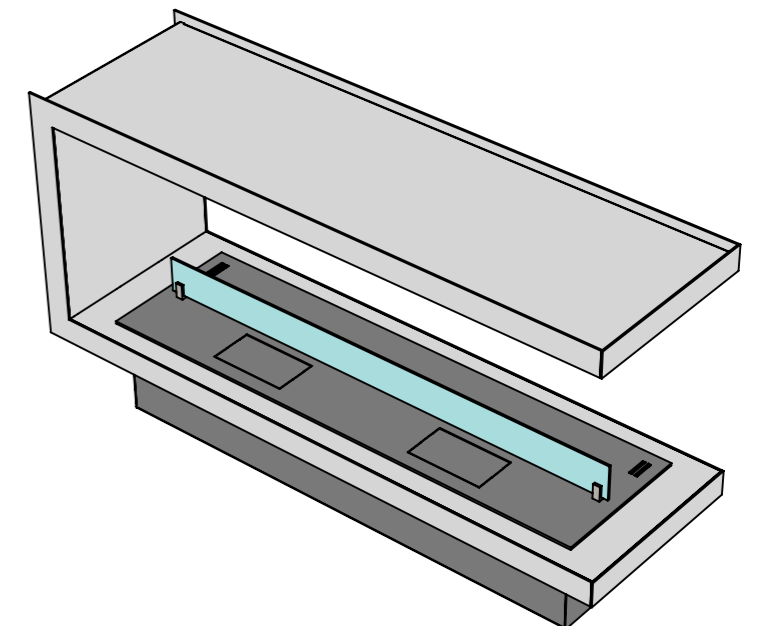

Вид спереди

1. Варианты исполнения рамки:
2. плоская чёрная
   - плоская нержавеющая
   - объёмная чёрная
   - объёмная нержавеющая
   - под заказ

185 мм*, 165 мм*, 115 мм*, 24 мм*

1. Размер зависит от биокамина:
2. Алайд Style – 24 мм;
   - Slider glass – 115 мм;
   - Dalex, Dalex Plus, Dalex Touch, Dalex Decor - 165 мм;
   - Dalex Slim - 185 мм.

Вид с торца

1. Ширина зависит от биокамина:
2. Алайд Style - 230 мм;
   - Slider glass, Dalex, Dalex Plus, Dalex Touch, Dalex Decor - 360 мм;
   - Dalex Slim - 260 мм.

1. **Размер зависит от биокамина:
2. Алайд Style - 122 мм;
   - Slider glass - 250 мм;
   - Dalex, Dalex Plus, Dalex Touch, Dalex Decor - 246 мм;
   - Dalex Slim - 146 мм.

A-A

1. Варианты биокаминов:
2. Алайд Style;
   - Slider glass;
   - Dalex;
   - Dalex Plus;
   - Dalex Touch;
   - Dalex Decor;
   - Dalex Slim.