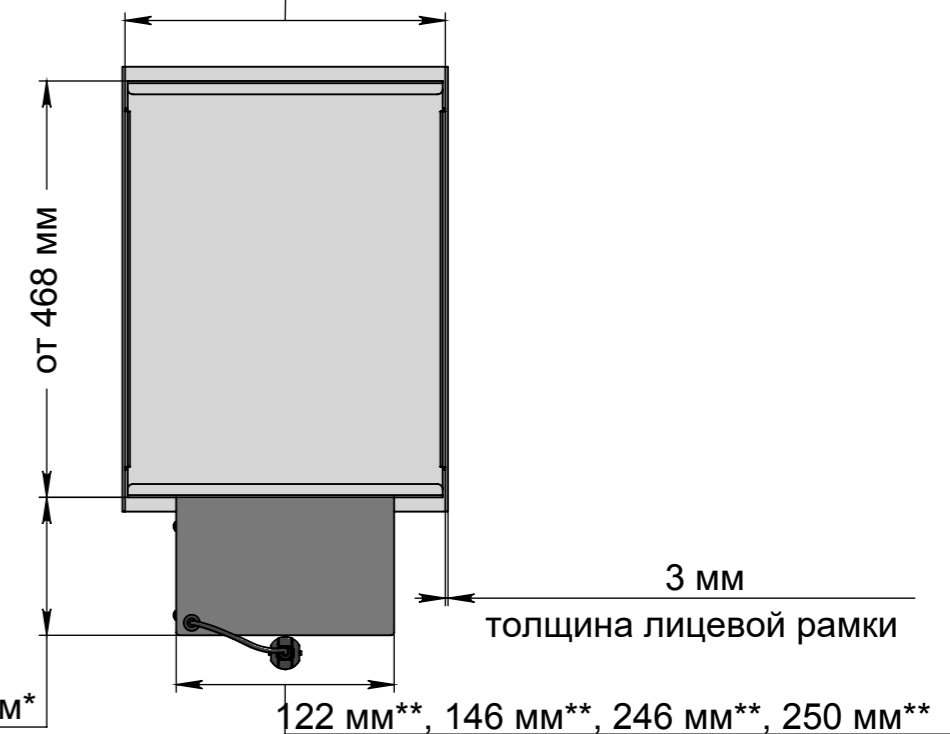

Вид спереди

- Варианты исполнения рамки:
- плоская чёрная
  - плоская нержавеющая
  - объёмная чёрная
  - объёмная нержавеющая
  - под заказ

185 мм\*, 165 мм\*, 115 мм\*, 24 мм\*

- \* Размер зависит от биокамина:
- Алайд Style – 24 мм;
  - Slider glass – 115 мм;
  - Dalex, Dalex Plus, Dalex Touch, Dalex Decor - 165 мм;
  - Dalex Slim - 185 мм.

Вид с торца

- Ширина зависит от биокамина:
- Алайд Style - 230 мм;
  - Slider glass, Dalex, Dalex Plus, Dalex Touch, Dalex Decor - 360 мм;
  - Dalex Slim - 260 мм.

- \*\*Размер зависит от биокамина:
- Алайд Style - 122 мм;
  - Slider glass - 250 мм;
  - Dalex, Dalex Plus, Dalex Touch, Dalex Decor - 246 мм;
  - Dalex Slim - 146 мм.

175 мм\*, 155 мм\*, 105 мм\*, 14 мм\*

\* Размер зависит от биокамина:

- Алайд Style – 14 мм;
- Slider glass – 105 мм;
- Dalex, Dalex Plus, Dalex Touch, Dalex Decor - 155 мм;
- Dalex Slim - 175 мм.

Вид с торца

Ширина зависит от биокамина:  
- Алайд Style - 230 мм;  
- Slider glass, Dalex, Dalex Plus, Dalex Touch, Dalex Decor - 360 мм;  
- Dalex Slim - 260 мм.

\*\* Размер зависит от биокамина:

- Алайд Style - 122 мм;
- Slider glass - 250 мм;
- Dalex, Dalex Plus, Dalex Touch, Dalex Decor - 246 мм;
- Dalex Slim - 146 мм.