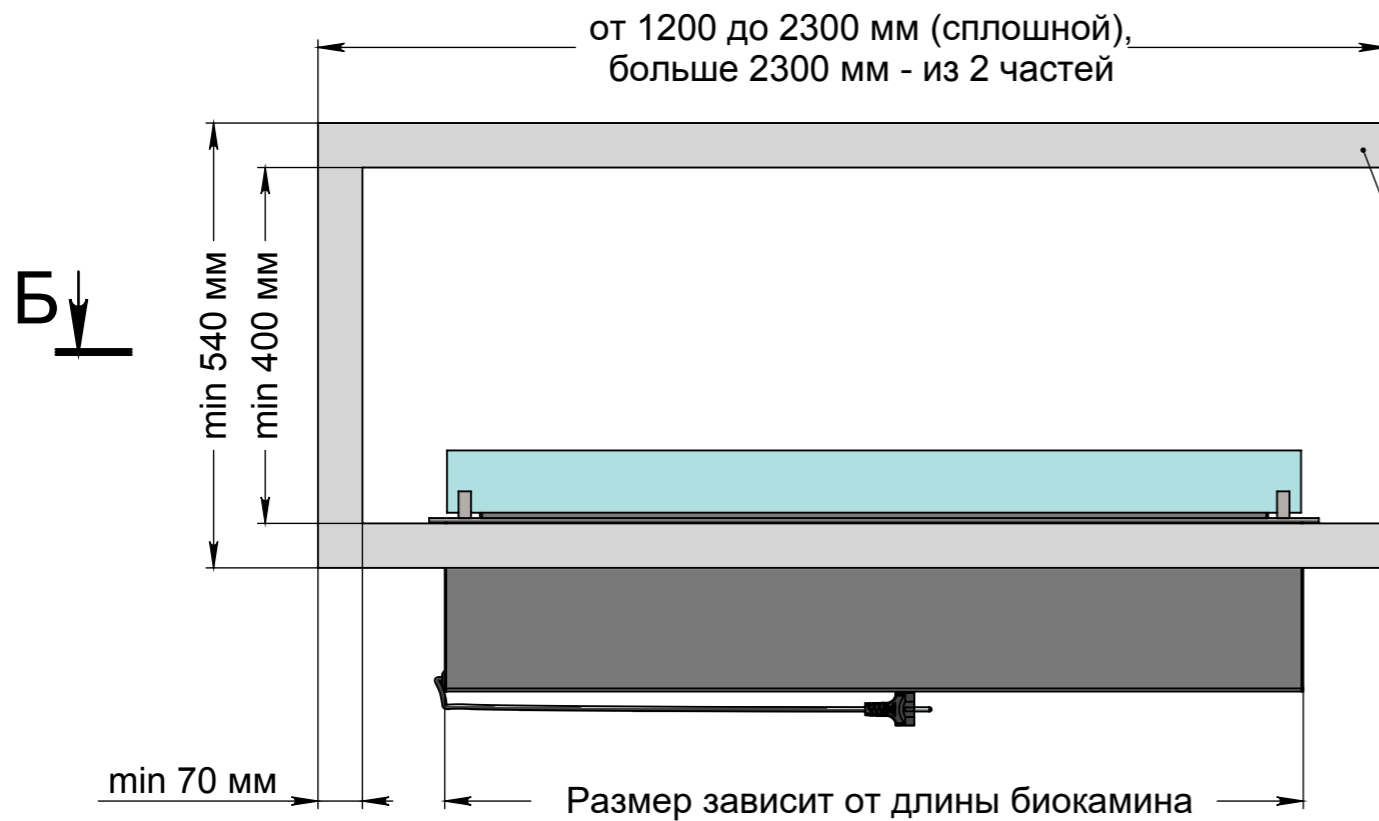

Варианты исполнения рамки:

- плоская чёрная
- плоская нержавеющая
- объёмная чёрная
- объёмная нержавеющая
- под заказ

175 мм*, 155 мм*, 105 мм*, 14 мм*

* Размер зависит от биокамина:

- Алайд Style – 14 мм;
- Slider glass – 105 мм;
- Dalex, Dalex Plus, Dalex Touch, Dalex Decor - 155 мм;
- Dalex Slim - 175 мм.

Вид с торца

Ширина зависит от биокамина:
- Алайд Style - 230 мм;
- Slider glass, Dalex, Dalex Plus, Dalex Touch, Dalex Decor - 360 мм;
- Dalex Slim - 260 мм.

** Размер зависит от биокамина:

- Алайд Style - 122 мм;
- Slider glass - 250 мм;
- Dalex, Dalex Plus, Dalex Touch, Dalex Decor - 246 мм;
- Dalex Slim - 146 мм.

Варианты биокаминов:

- Алайд Style;
- Slider glass;
- Dalex;
- Dalex Plus;
- Dalex Touch;
- Dalex Decor;
- Dalex Slim.