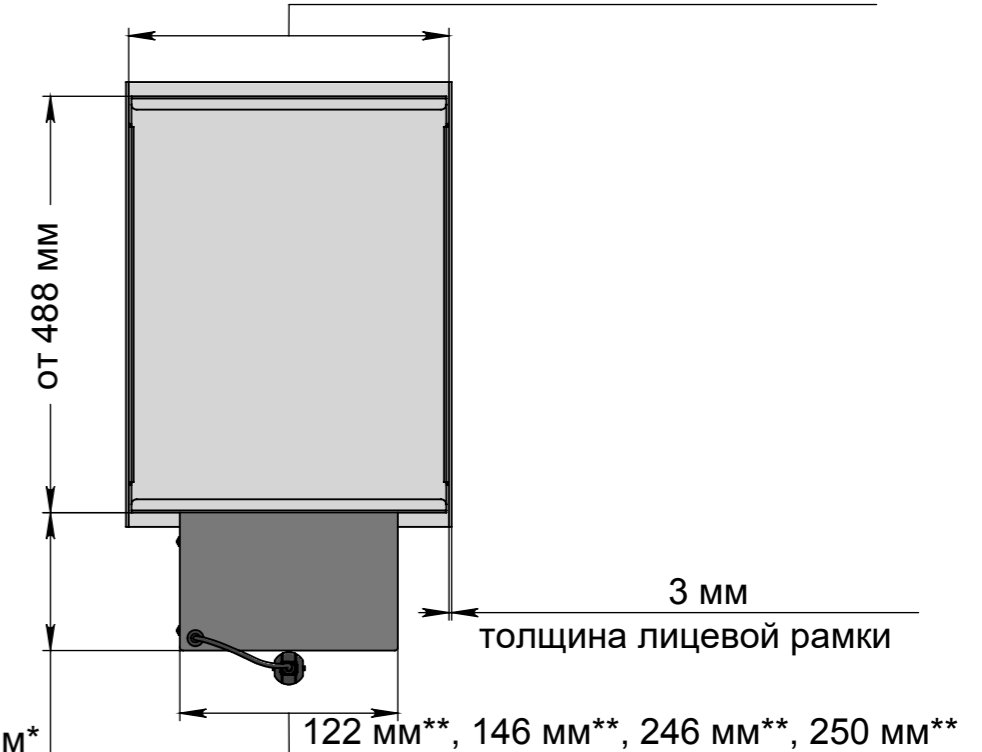

Вид с торца

- Ширина зависит от биокамина:
- Алайд Style - 230 мм;
  - Slider glass, Dalex, Dalex Plus, Dalex Touch, Dalex Decor - 360 мм;
  - Dalex Slim - 260 мм.

- \*\*Размер зависит от биокамина:
- Алайд Style - 122 мм;
  - Slider glass - 250 мм;
  - Dalex, Dalex Plus, Dalex Touch, Dalex Decor - 246 мм;
  - Dalex Slim - 146 мм.

175 мм\*, 155 мм\*, 105 мм\*, 14 мм\*

\* Размер зависит от биокамина:

- Алайд Style – 14 мм;
- Slider glass – 105 мм;
- Dalex, Dalex Plus, Dalex Touch, Dalex Decor - 155 мм;
- Dalex Slim - 175 мм.

Вид с торца

Ширина зависит от биокамина:  
- Алайд Style - 230 мм;  
- Slider glass, Dalex, Dalex Plus, Dalex Touch, Dalex Decor - 360 мм;  
- Dalex Slim - 260 мм.

\*\* Размер зависит от биокамина:

- Алайд Style - 122 мм;
- Slider glass - 250 мм;
- Dalex, Dalex Plus, Dalex Touch, Dalex Decor - 246 мм;
- Dalex Slim - 146 мм.