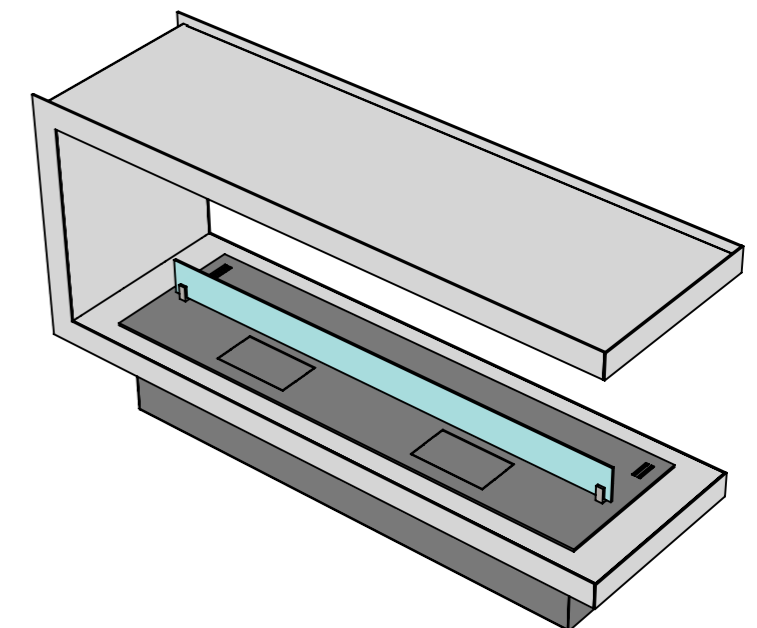

Вид с торца

- Ширина зависит от биокамина:
- Алайд Style - 230 мм;
  - Slider glass, Dalex, Dalex Plus, Dalex Touch, Dalex Decor - 360 мм;
  - Dalex Slim - 260 мм.

- \*\*Размер зависит от биокамина:
- Алайд Style - 122 мм;
  - Slider glass - 250 мм;
  - Dalex, Dalex Plus, Dalex Touch, Dalex Decor - 246 мм;
  - Dalex Slim - 146 мм.

175 мм\*, 155 мм\*, 105 мм\*, 14 мм\*

\* Размер зависит от биокамина:

- Алайд Style – 14 мм;
- Slider glass – 105 мм;
- Dalex, Dalex Plus, Dalex Touch, Dalex Decor - 155 мм;
- Dalex Slim - 175 мм.

Вид с торца

Ширина зависит от биокамина:  
- Алайд Style - 230 мм;  
- Slider glass, Dalex, Dalex Plus, Dalex Touch, Dalex Decor - 360 мм;  
- Dalex Slim - 260 мм.

\*\* Размер зависит от биокамина:

- Алайд Style - 122 мм;
- Slider glass - 250 мм;
- Dalex, Dalex Plus, Dalex Touch, Dalex Decor - 246 мм;
- Dalex Slim - 146 мм.

Б-Б

Варианты биокаминов:

- Алайд Style;
- Slider glass;
- Dalex;
- Dalex Plus;
- Dalex Touch;
- Dalex Decor;
- Dalex Slim.

Два стекла на  
биокаmine

Одно стекло на  
биокаmine

Стекло на вертикальных  
креплениях внутри корпуса