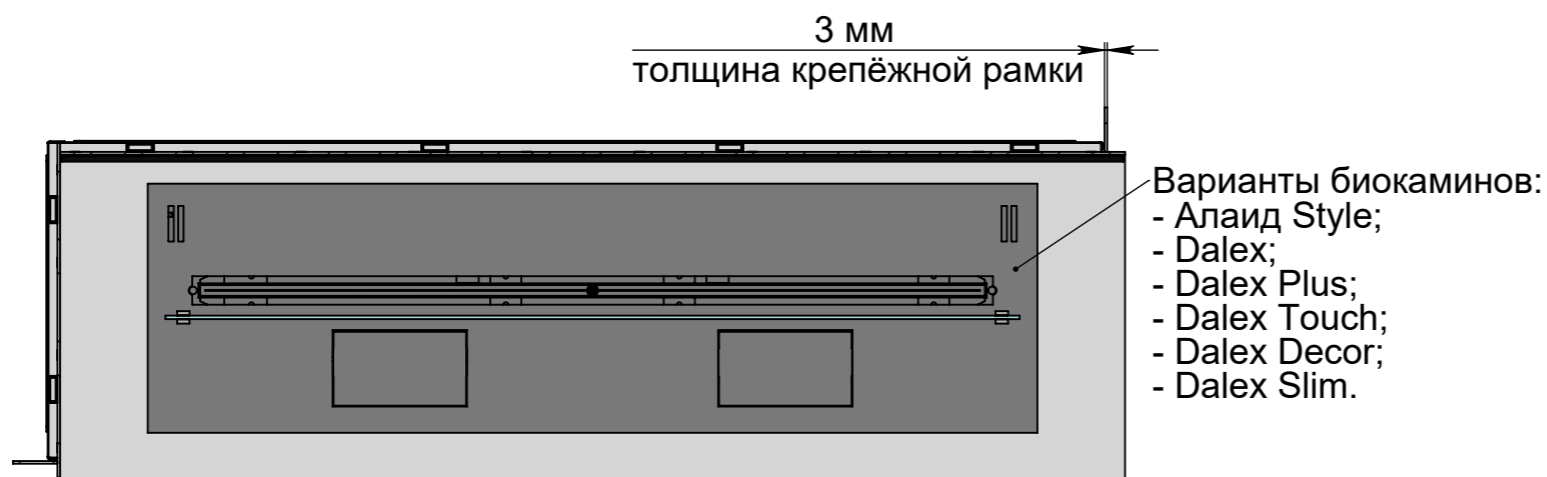

Вид спереди

Вид с торца

- Ширина зависит от биокамина:
- Алайд Style - 230 мм;
 - Dalex, Dalex Plus, Dalex Touch, Dalex Decor - 360 мм;
 - Dalex Slim - 260 мм

- * Размер зависит от биокамина:
- Алайд Style - 44 мм;
 - Dalex, Dalex Plus, Dalex Touch, Dalex Decor - 185 мм;
 - Dalex Slim - 205 мм.

- **Размер зависит от биокамина:
- Алайд Style - 122 мм;
 - Dalex, Dalex Plus, Dalex Touch, Dalex Decor - 246 мм;
 - Dalex Slim - 146 мм.

A-A

ВАРИАНТЫ ИСПОЛНЕНИЯ "ОЧАГ MS-АРТ.007 BR"

Два стекла на биокаmine

Одно стекло на биокаmine

Стекло на вертикальных креплениях внутри корпуса