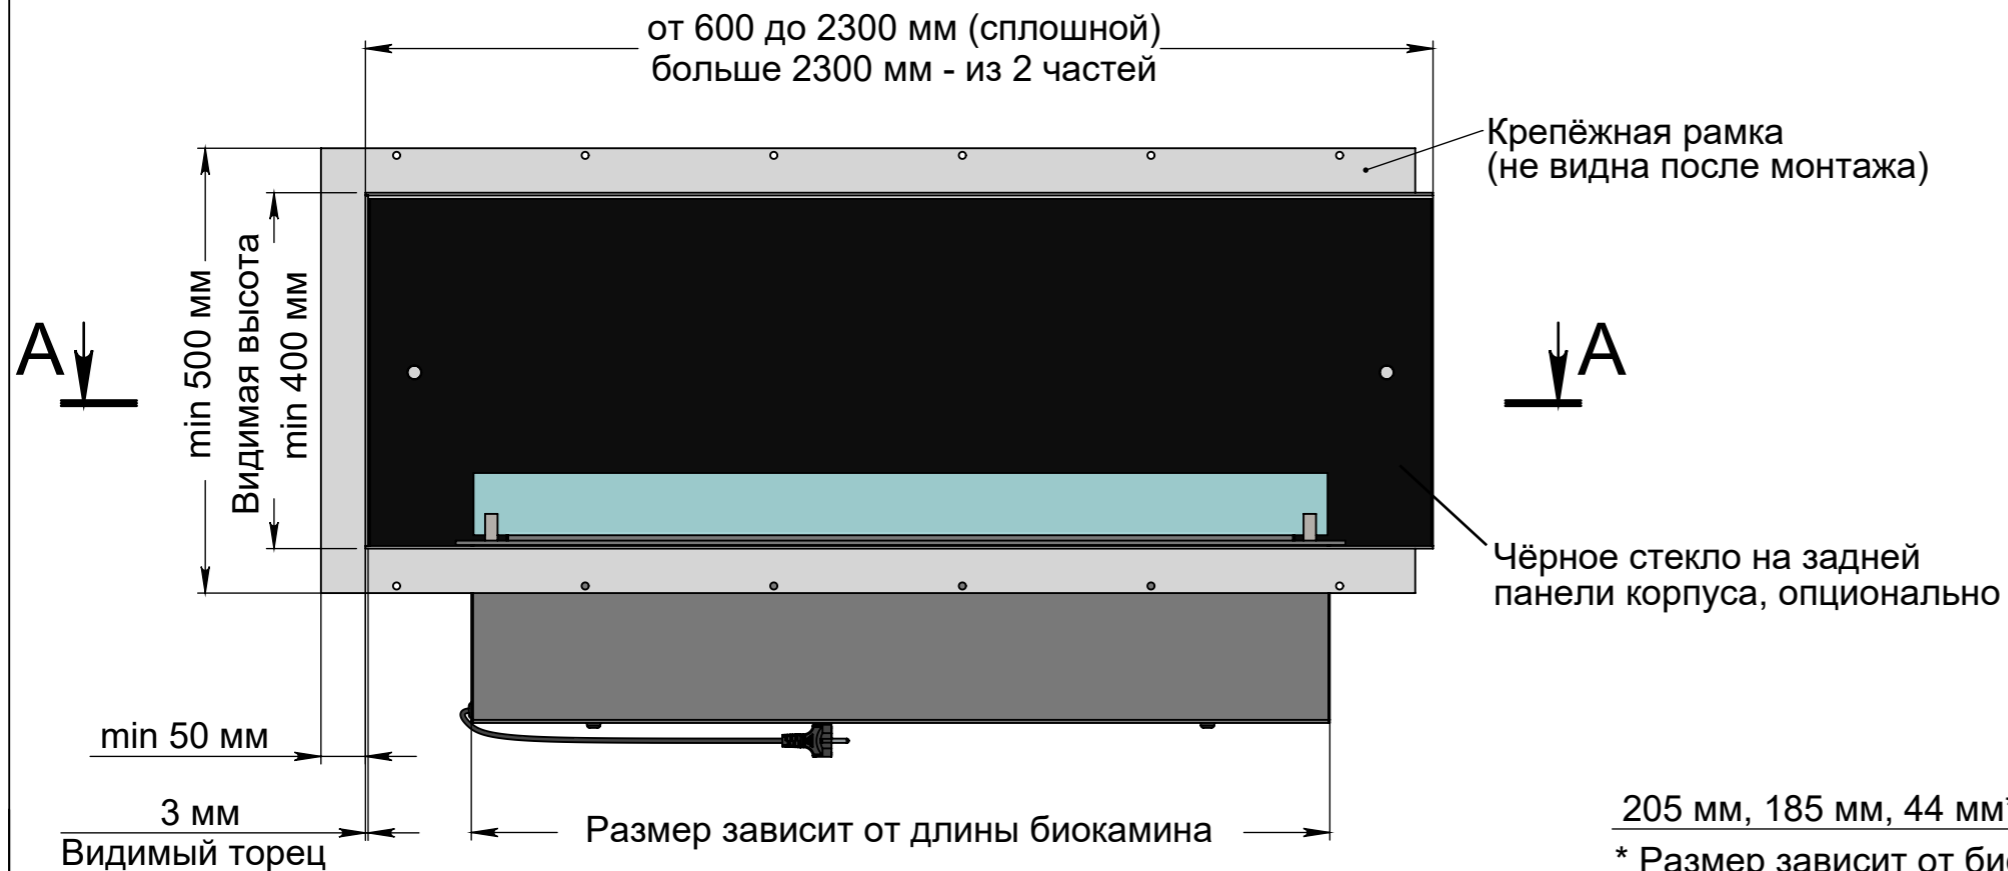

Вид спереди

Вид с торца

- Ширина зависит от биокамина:
- Алайд Style - 230 мм;
 - Dalex, Dalex Plus, Dalex Touch, Dalex Decor - 360 мм;
 - Dalex Slim - 260 мм

- * Размер зависит от биокамина:
- Алайд Style - 44 мм;
 - Dalex, Dalex Plus, Dalex Touch, Dalex Decor - 185 мм;
 - Dalex Slim - 205 мм.

- **Размер зависит от биокамина:
- Алайд Style - 122 мм;
 - Dalex, Dalex Plus, Dalex Touch, Dalex Decor - 246 мм;
 - Dalex Slim - 146 мм.

A-A

ВАРИАНТЫ ИСПОЛНЕНИЯ "ОЧАГ MS-АРТ.007 BR"

Два стекла на биокаmine