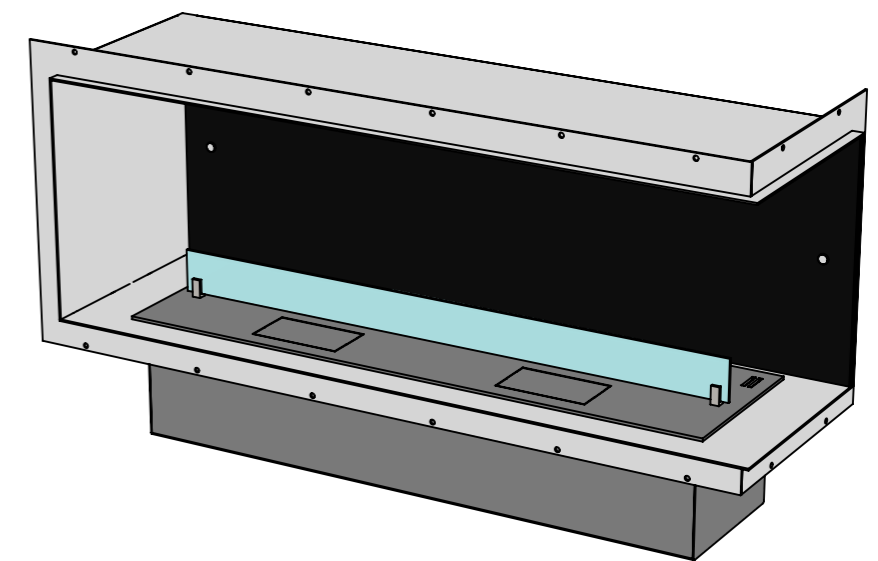

Вид спереди

Вид с торца

- Ширина зависит от биокамина:
- Алайд Style - 230 мм;
 - Dalex, Dalex Plus, Dalex Touch, Dalex Decor - 360 мм;
 - Dalex Slim - 260 мм

- * Размер зависит от биокамина:
- Алайд Style - 44 мм;
 - Dalex, Dalex Plus, Dalex Touch, Dalex Decor - 185 мм;
 - Dalex Slim - 205 мм.

- **Размер зависит от биокамина:
- Алайд Style - 122 мм;
 - Dalex, Dalex Plus, Dalex Touch, Dalex Decor - 246 мм;
 - Dalex Slim - 146 мм.

A-A

ВАРИАНТЫ ИСПОЛНЕНИЯ "ОЧАГ MS-АРТ.007 BR"

Два стекла на биокаmine

Одно стекло на биокаmine

Стекло на вертикальных креплениях внутри корпуса