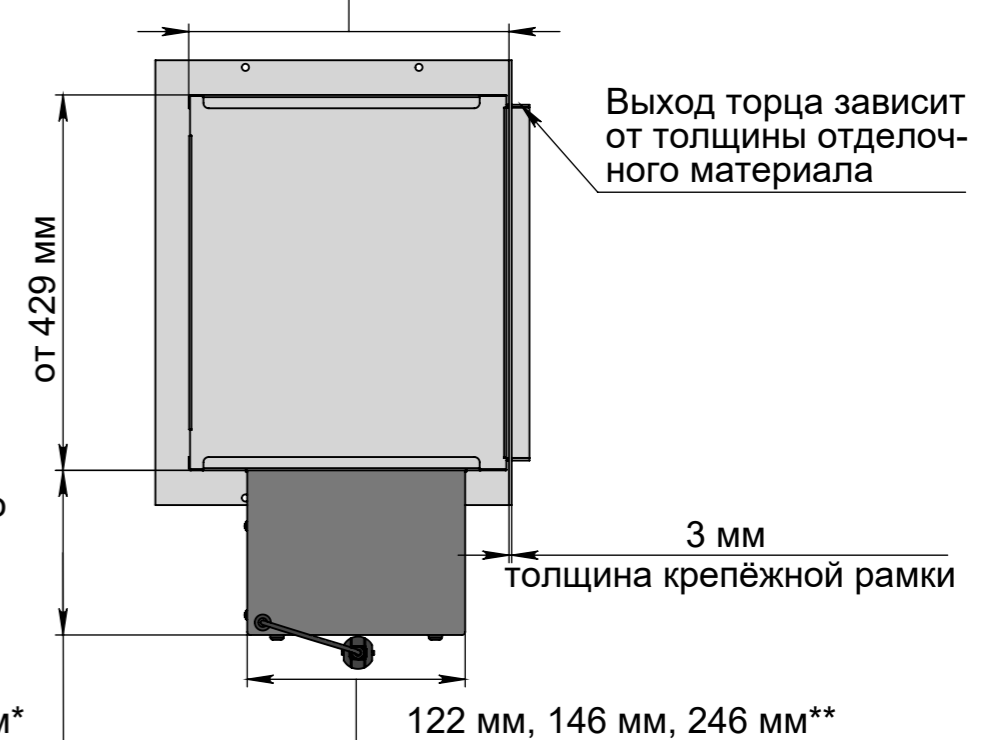

Вид спереди

Вид с торца

- Ширина зависит от биокамина:
- Алайд Style - 230 мм;
 - Dalex, Dalex Plus, Dalex Touch, Dalex Decor - 360 мм;
 - Dalex Slim - 260 мм

- * Размер зависит от биокамина:
- Алайд Style - 44 мм;
 - Dalex, Dalex Plus, Dalex Touch, Dalex Decor - 185 мм;
 - Dalex Slim - 205 мм.

- **Размер зависит от биокамина:
- Алайд Style - 122 мм;
 - Dalex, Dalex Plus, Dalex Touch, Dalex Decor - 246 мм;
 - Dalex Slim - 146 мм.

A-A

ВАРИАНТЫ ИСПОЛНЕНИЯ "ОЧАГ MS-АРТ.007 BR"

Два стекла на биокаmine