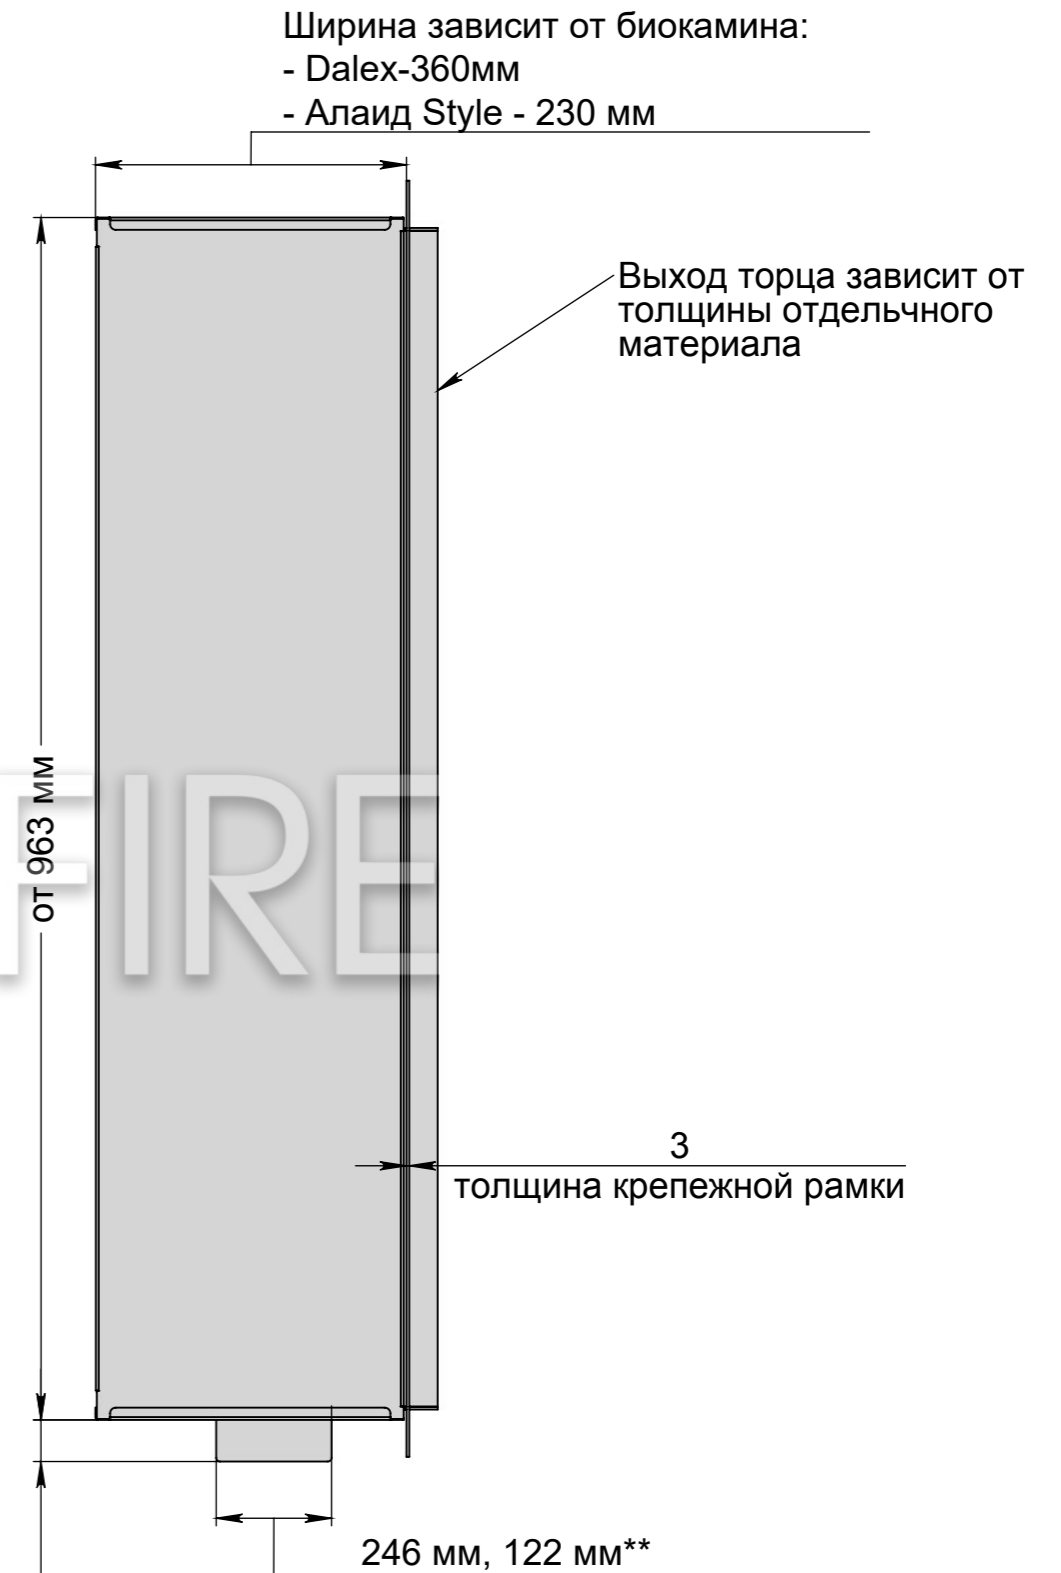

Вид спереди

Вид с торца

A-A (1 : 11)

Варианты биокаминов:
- Dalex
- Алайд Style

185 мм, 44 мм*

* Размер зависит от биокамина:
- Dalex - 185 мм
- Алайд Style - 44 мм

246 мм, 122 мм**

** Размер зависит от биокамина:
- Dalex - 246 мм
- Алайд Style - 122 мм