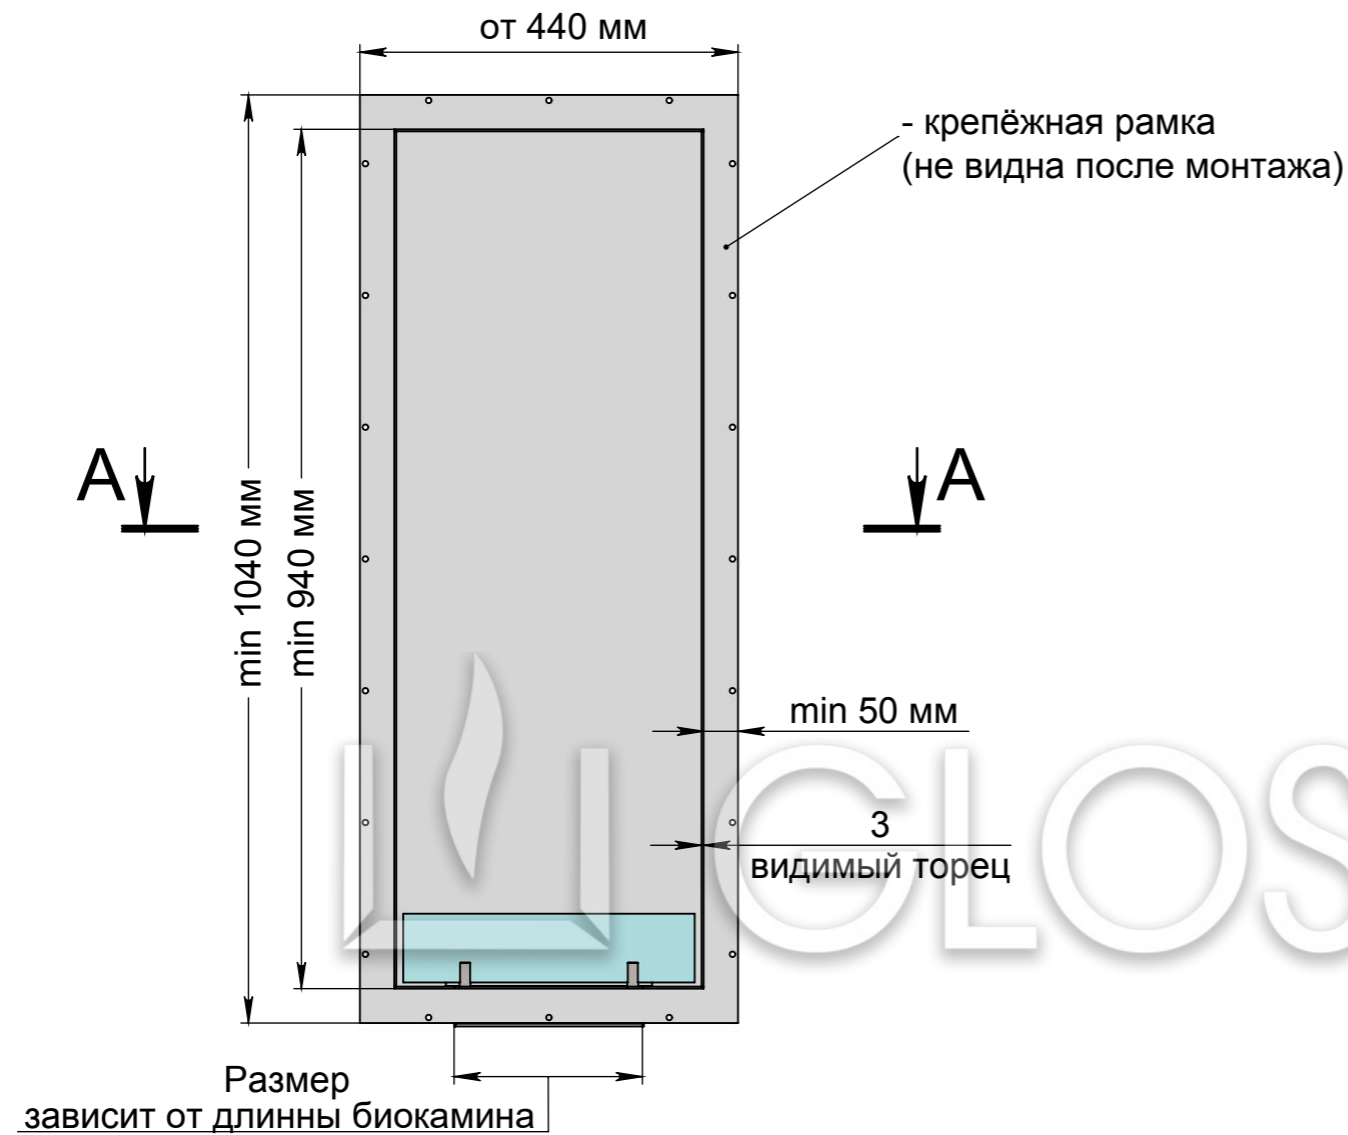

Вид спереди

Вид с торца

A-A (1 : 11)

Варианты биокаминов:
- Dalex
- Алайд Style

185 мм, 44 мм*

* Размер зависит от биокамина:
- Dalex - 185 мм
- Алайд Style - 44 мм

246 мм, 122 мм**

** Размер зависит от биокамина:
- Dalex - 246 мм
- Алайд Style - 122 мм

Двустенный корпус

Инд. № подл.	Подп. и дата
Взам. инв. №	Инд. № дубл.
Подп. и дата	Подп. и дата

Изм.	Лист	№ докум.	Подп.	Дата
------	------	----------	-------	------